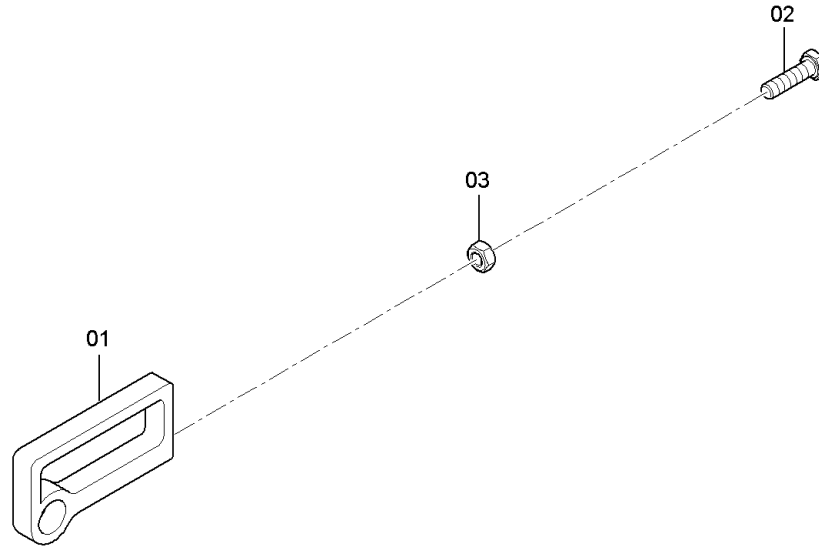

Locking laver 4812043349 Locking laver

Item	Part No.	Name	Qty	L	C	SN INFO
1	4812043779	Locking laver	1			
2	0147132603	Screw	1			
3	0266211000	Hexagon nut M8	1