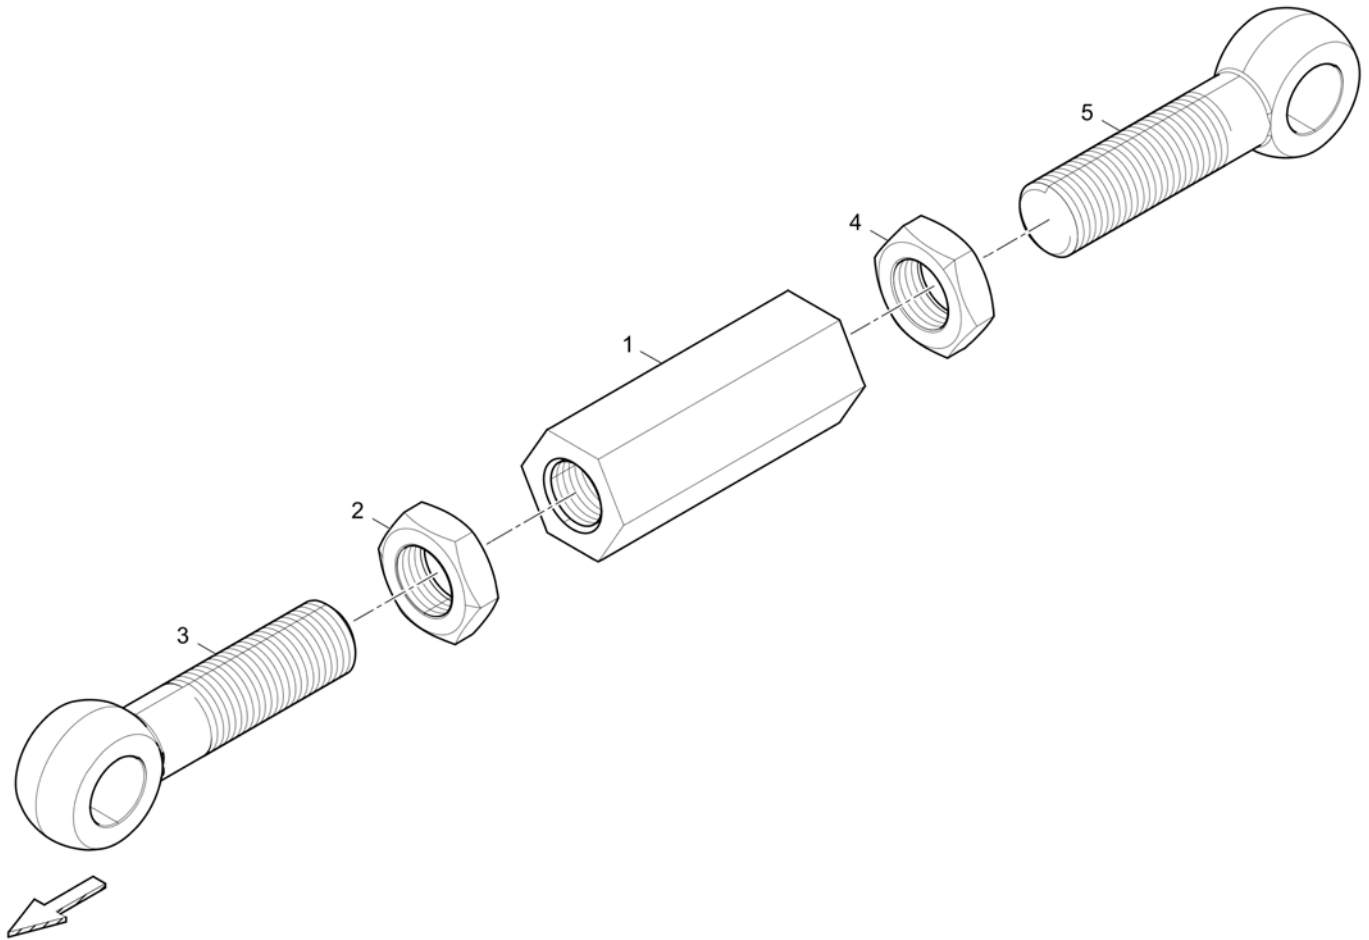

**Eccentric lever, r.h.** 4812235782 Eccentric lever, r.h.

Item	Part No.	Name	Qty	L	C	SN INFO
1	4812235781	Eccentric lever	1			
2	4749302357	Handle	1			

**Adjusting screw** 4812235704 Adjusting screw

Item	Part No.	Name	Qty	L	C	SN INFO
1	4812235825	Setting nut	1			
2	0261109929	Hexagon nut	1			
3	4812235823	Eyebolt	1			
4	0261109980	Hexagon nut	1			
5	4812235820	Eyebolt	1			