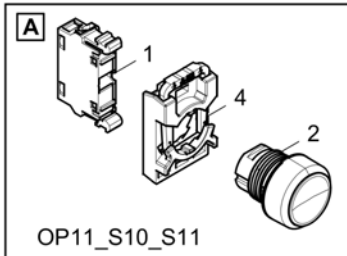

**EI. option england** 4812012824 EI. option england

Item	Part No.	Name	Qty	L	C	SN INFO
1	D977580259	Contact element	2			
2	4812008240	Push button	2			
3	4812008241	Housing	2			
4	D977580262	Adapter	2			
10	4812012317	Cable W24	1			