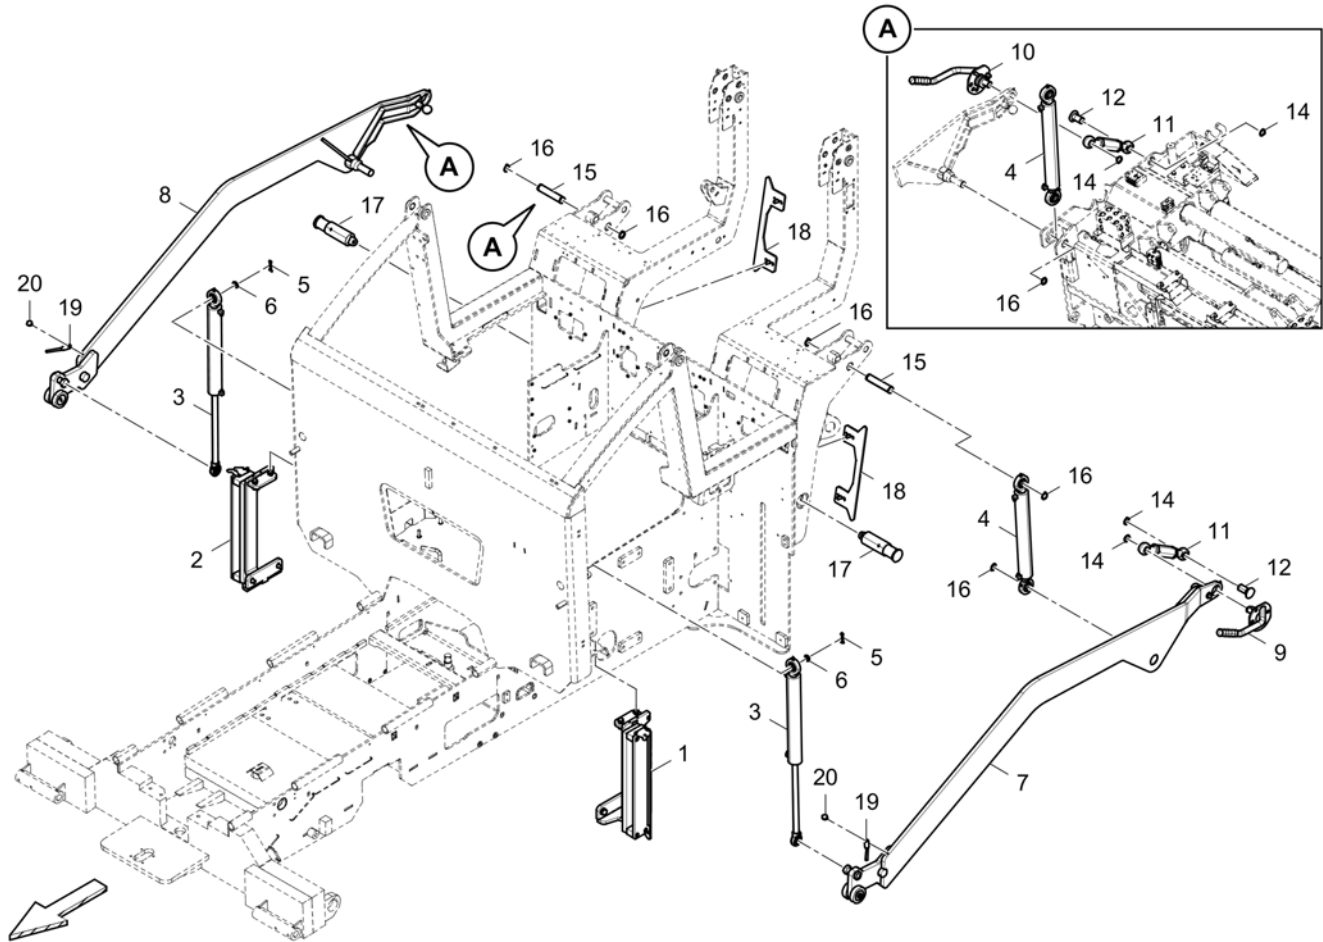

Levelling arm, track 4812235535 Levelling arm

Item	Part No.	Name	Qty	L	C	SN INFO
1	4812215148	Side bar guiding, l. h.	1			
2	4812215150	Side bar guiding, r. h.	1			
3	4812014393	Hydraulic cylinder	2			
4	4812015004	Hydraulic cylinder	2			
5	0111144900	Cotter pin	2			
6	0301237800	Plain washer(A) 17 x 30 x 3	2			
7	4812235705	Levelling arm, l. h.	1			
8	4812235849	Levelling arm, r. h.	1			
9	4812235779	Eccentric lever, l. h.	1			
9	4812238017	Eccentric lever, l. h.	1			Valid from sn G002337, ff
10	4812235782	Eccentric lever, r. h.	1			
10	4812238020	Eccentric lever, r. h.	1			Valid from sn G002337, ff
11	4812235704	Adjusting screw	2			
12	4812238168	Pin	2			
14	D936001732	Circlip	4			
15	4812009949	Pin	2			

Refer to Parts Online for the most up to date information. The printed information might be outdated.

Fri Mar 23 13:03:50 UTC 2018