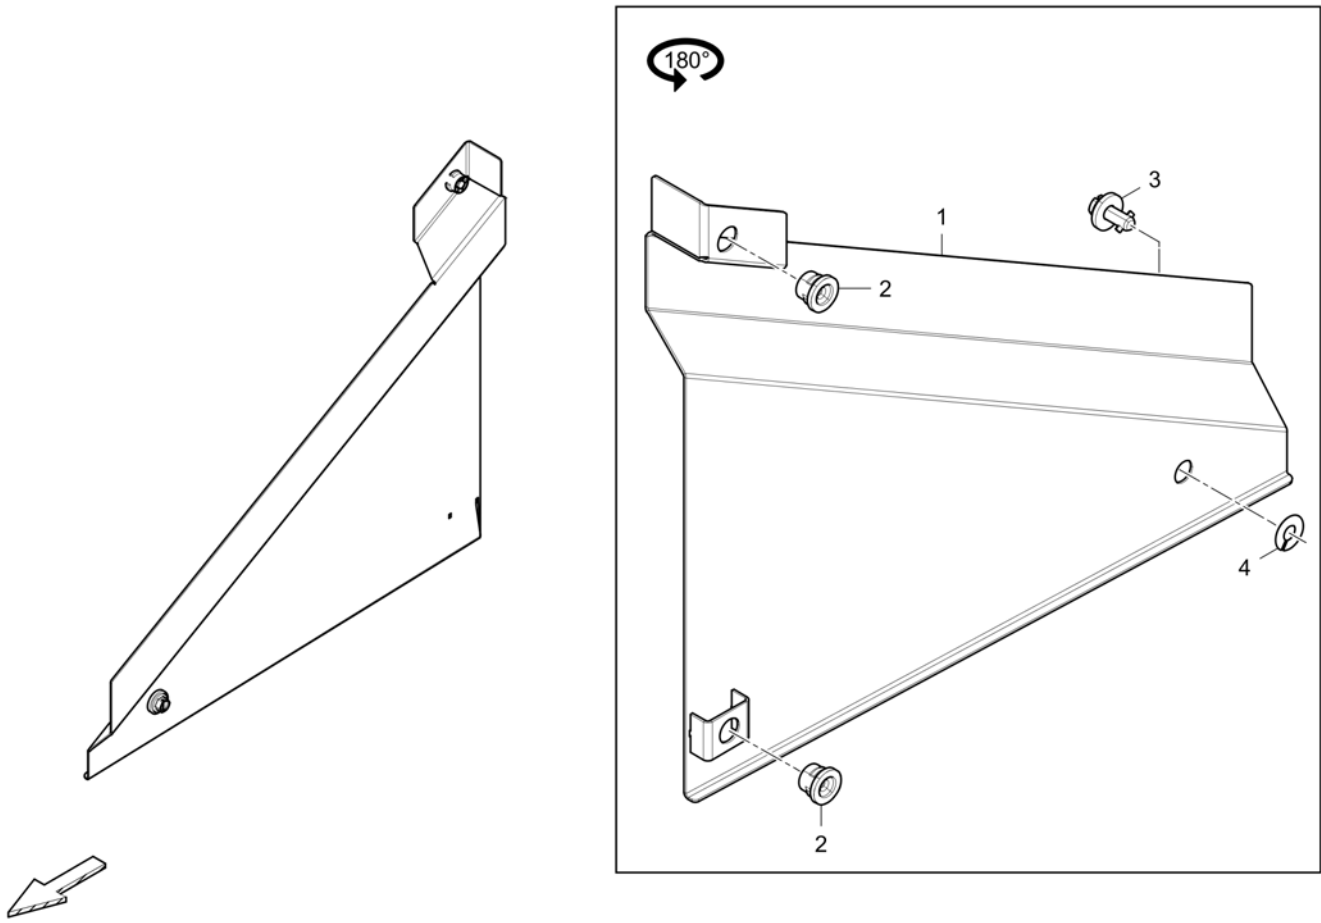

Side cover, l.h. 4812235490 Side cover, l.h.

Item	Part No.	Name	Qty	L	C	SN INFO
1	4812235495	Plate, l.h.	1			
2	4812015294	Coupler	2			
3	4812032462	Pivot	1			
4	D930240616	Washer	1