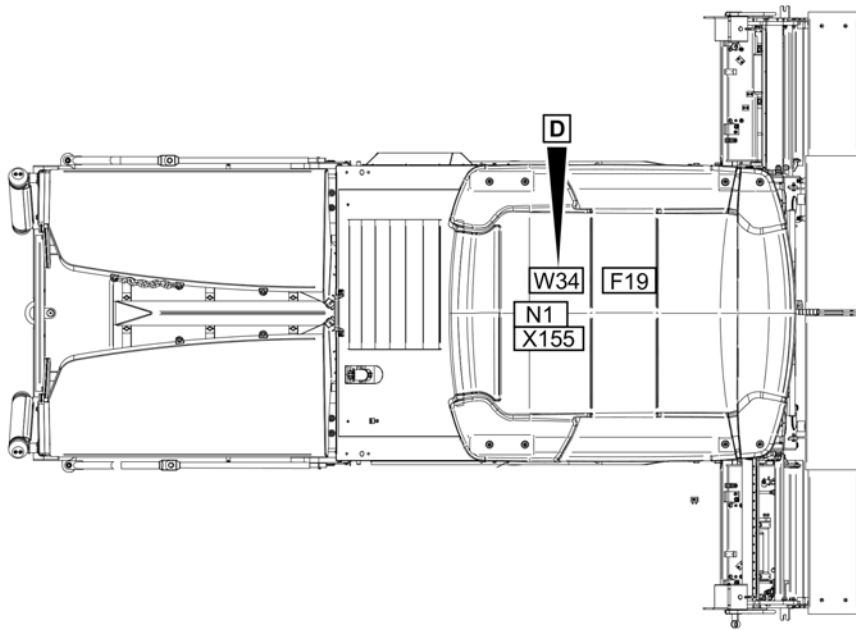

Item	Part No.	Name	Qty	L	C	SN INFO
1	4812033472	Transformer	1			
3	4812044703	Socket	1			
4	D977454254	Fuse	1			
10	4812012325	Cable W34	1