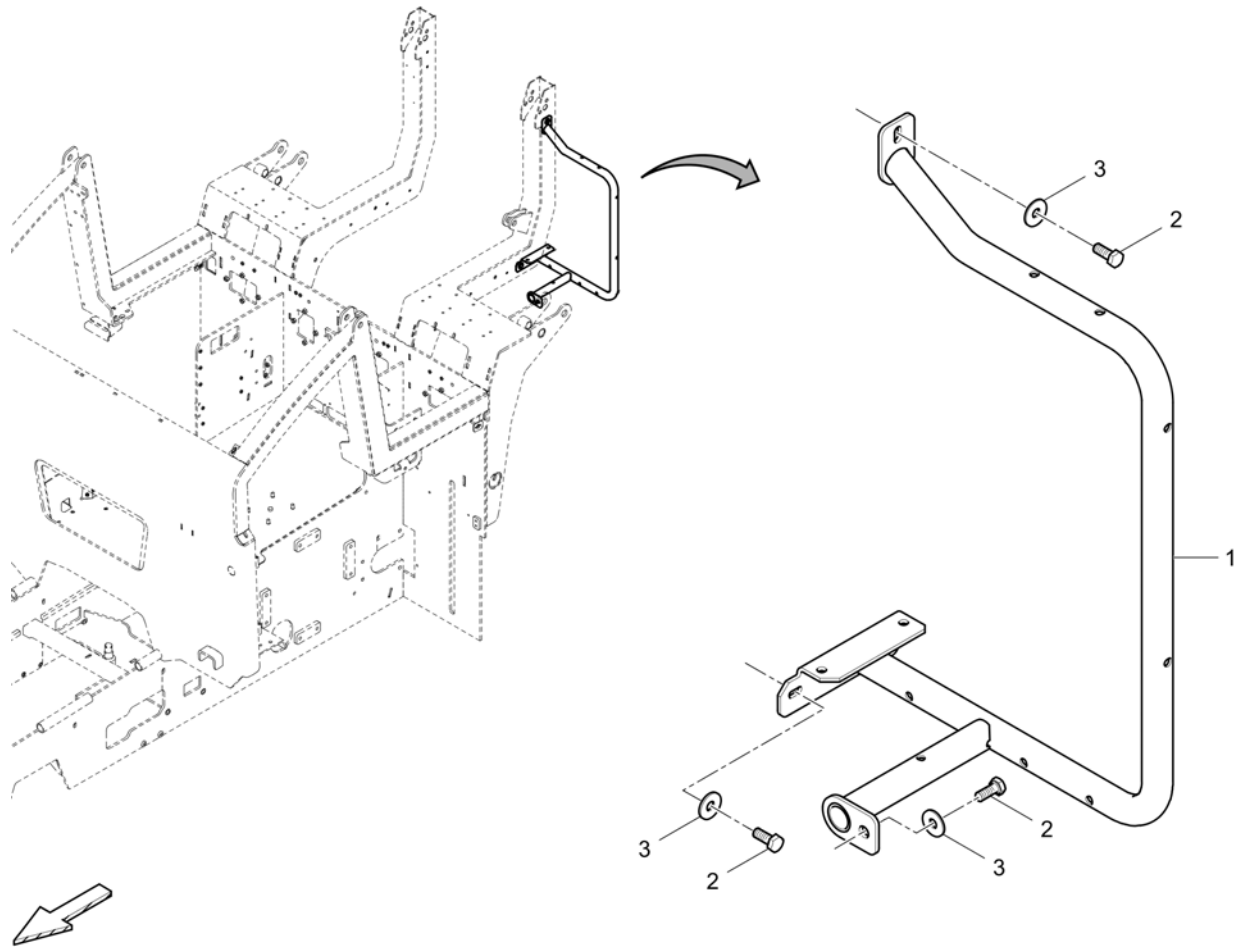

Ascent, I.h. 4812230940A Ascent, I.h.

Item	Part No.	Name	Qty	L	C	SN INFO
1	4812232846	Stair rail	1			
2	0147132303	Hexagon bolt	4			
3	D939570014	Washer	4