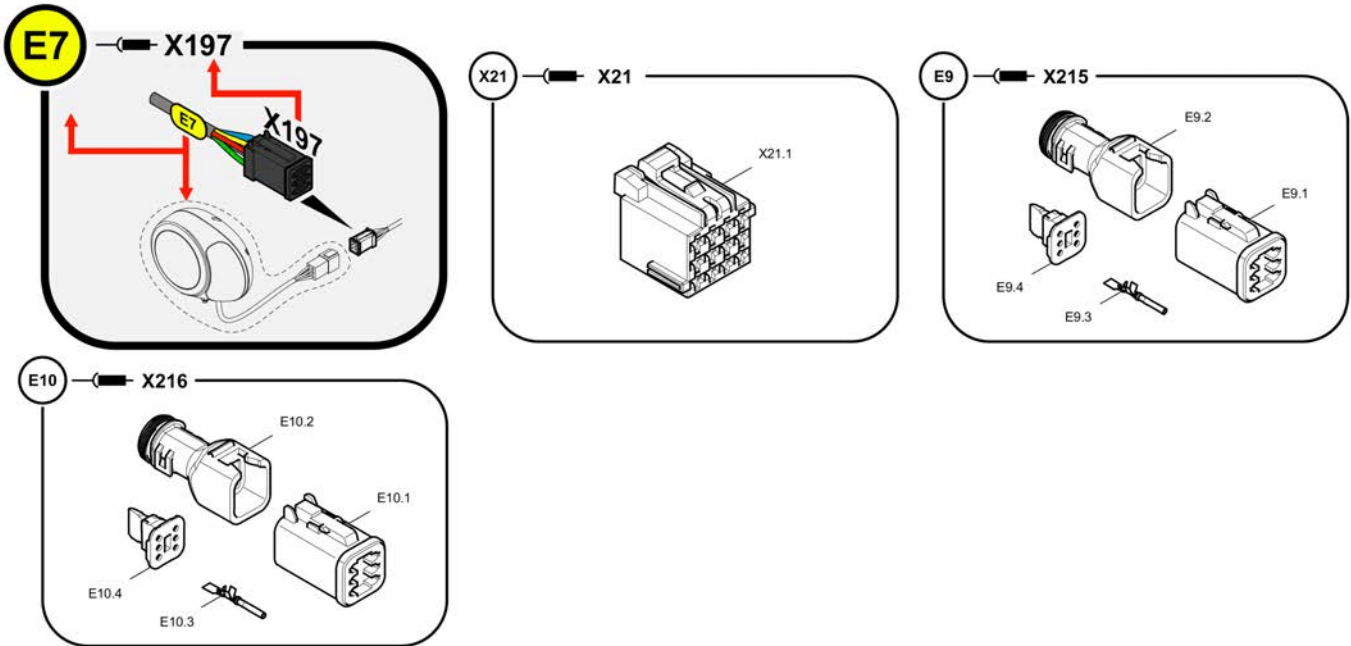

## 4812017376 Wiring 4812012316 Cable W23

Item	Part No.	Name	Qty	L	C	SN INFO
X21		Electrical components			X21 - X21	
X21.1	4812029613	Power-timer housing	1			
E9		Electrical components			E9- X21 5	
E9.1	D977479755	Socket shell	1			
E9.2	4812044180	Connection	1			
E9.3	D977466143	Female contact	6			
E9.4	4812028609	Key	1			
E10		Electrical components			E10 - X21 6	
E10.1	D977479755	Socket shell	1			
E10.2	4812044180	Connection	1			
E10.3	D977466143	Female contact	6			
E10.4	4812028609	Key	1			