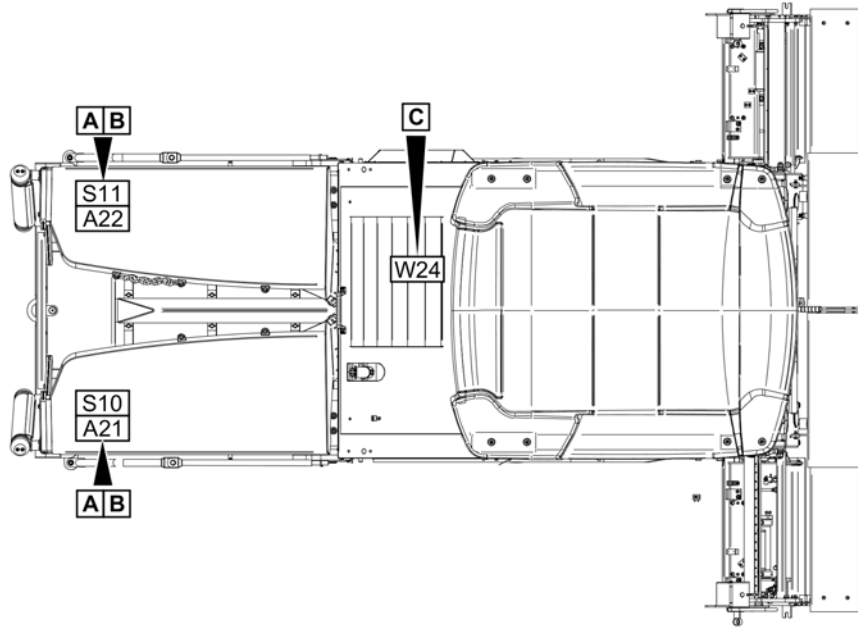

**EI. option england** 4812012824 EI. option england

Item	Part No.	Name	Qty	L	C	SN INFO
1	D977580259	Contact element	2			
2	4812008240	Push button	2			
3	4812008241	Housing	2			
4	D977580262	Adapter	2			
10	4812012317	Cable W24	1			