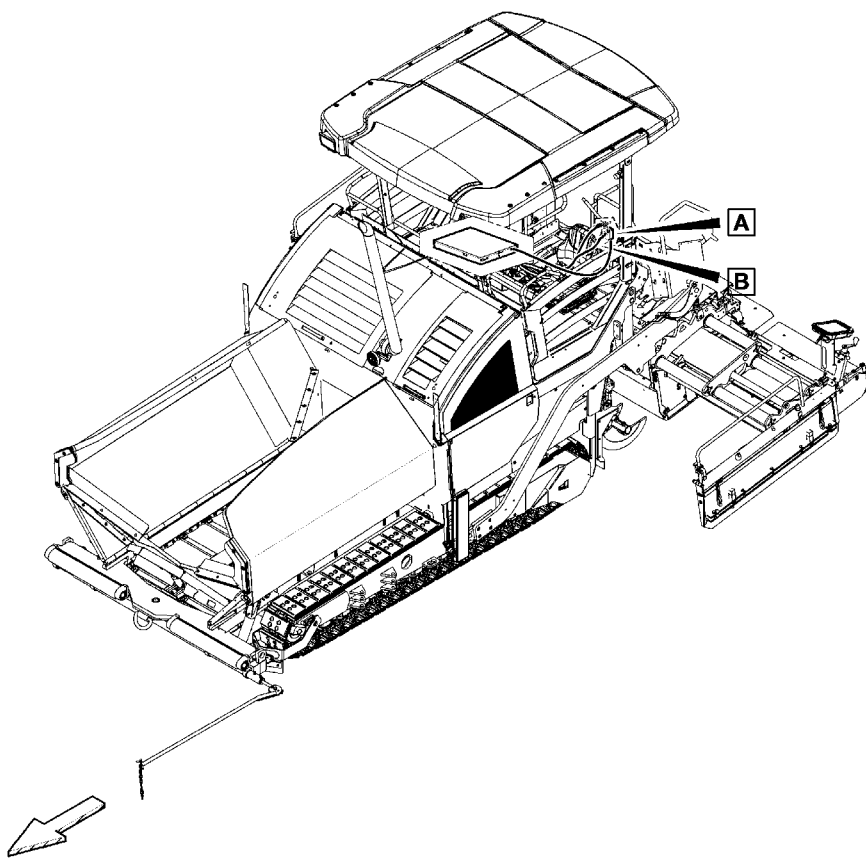

**El. option 4812010335 El. option**

Item	Part No.	Name	Qty	L	C	SN INFO
1	D977580301	Push button	1			
2	D977454252	Fuse	1			
3	4812034922	Plug	1			
4	4812035572	Socket	1			
5	D977442027	Reducer	1			
6	D977416520	Nut	2			
7	D977580299	Housing	1			
8	D936730798	Screw	4			
9	D977580300	Lock	1			
10	4812004302	Quick fastening	1			