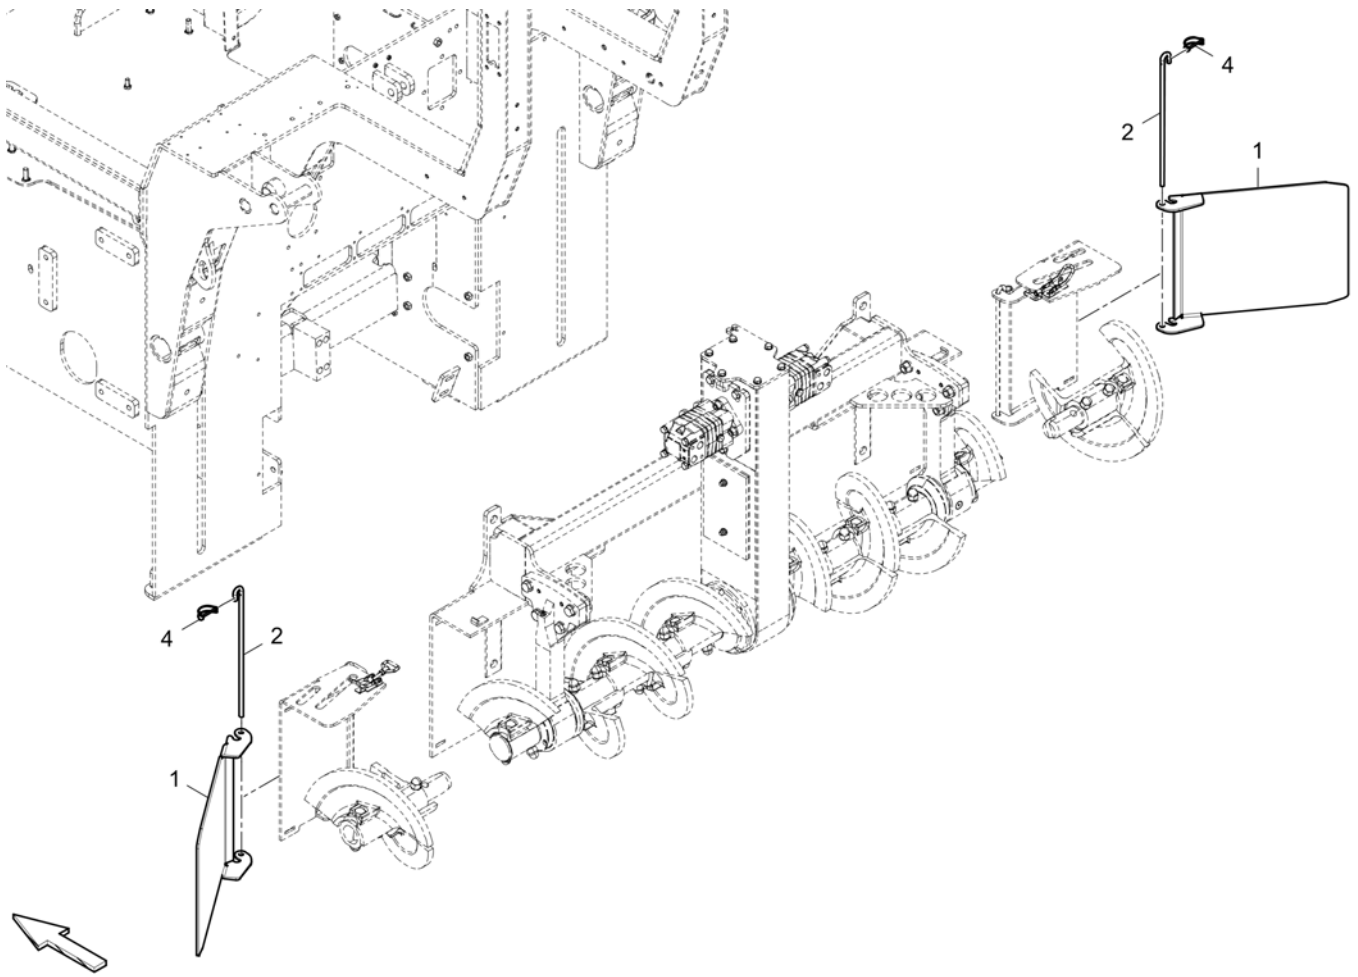

Material chute 4812235475 Material chute

Item	Part No.	Name	Qty	L	C	SN INFO
1	4812235552	Material chute	2			
2	4812235476	Spring pin	2			
4	D930290106	Linch pin	2