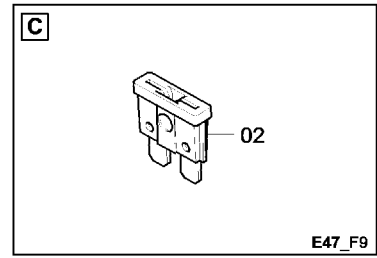

**El. option 4812010335 El. option**

Item	Part No.	Name	Qty	L	C	SN INFO
1	D977580301	Push button	1			
2	D977454252	Fuse	1			
3	4812034922	Plug	1			
4	4812035572	Socket	1			
5	D977442027	Reducer	1			
6	D977416520	Nut	2			
7	D977580299	Housing	1			
8	D936730798	Screw	4			
9	D977580300	Lock	1			
10	4812004302	Quick fastening	1			