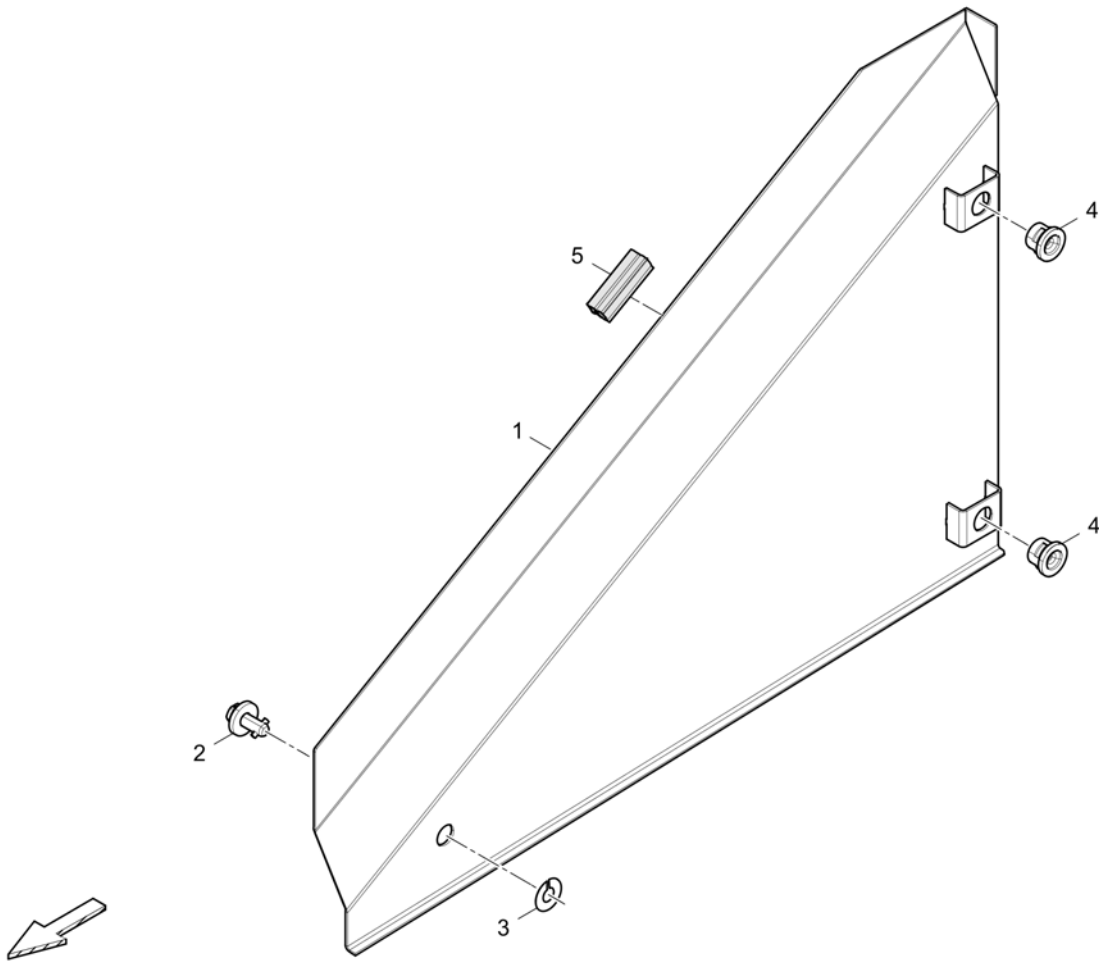

Side cover, r.h. 4812235499 Side cover, r.h.

Item	Part No.	Name	Qty	L	C	SN INFO
1	4812235500	Side cover, r.h.	1			
2	4812032462	Pivot	1			
3	D930240616	Washer	1			
4	4812015294	Coupler	2			
5	D930280162	Rubber seal x m	0,72