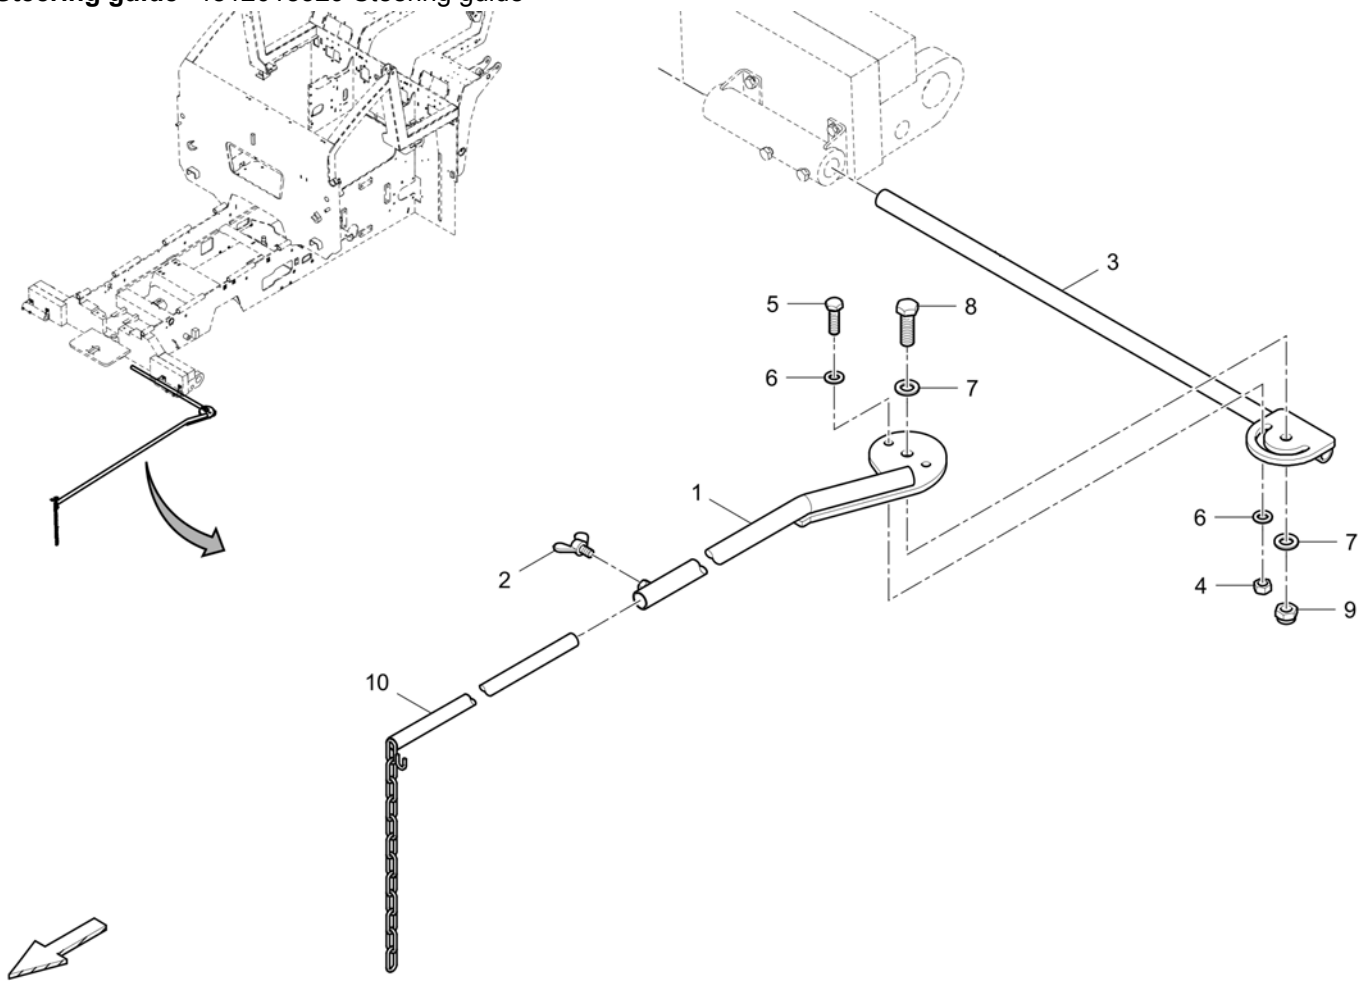

Item	Part No.	Name	Qty	L	C	SN INFO
1	4812011357	Sheet	1			
2	D930435674	Washer	8			
3	0266211200	Hexagon nut M12	4			
4	0147140303	Hexagon bolt	4			

**Steering guide 4812018329 Steering guide**

Item	Part No.	Name	Qty	L	C	SN INFO
1	4812036085	Pipe section	1			
2	0223195712	Butterfly screw	1			
3	4812018319	Steering guide	1			
4	0266113702	Nut	1			
5	0147140303	Hexagon bolt	1			
6	0301235800	Plain washer(A) 13 x 24 x 2.5	2			
7	0301237800	Plain washer(A) 17 x 30 x 3	2			
8	0147147903	Hex. head screw	1			
9	5730007656	Hexagon nut	1			
10	4812036089	Pipe	1			