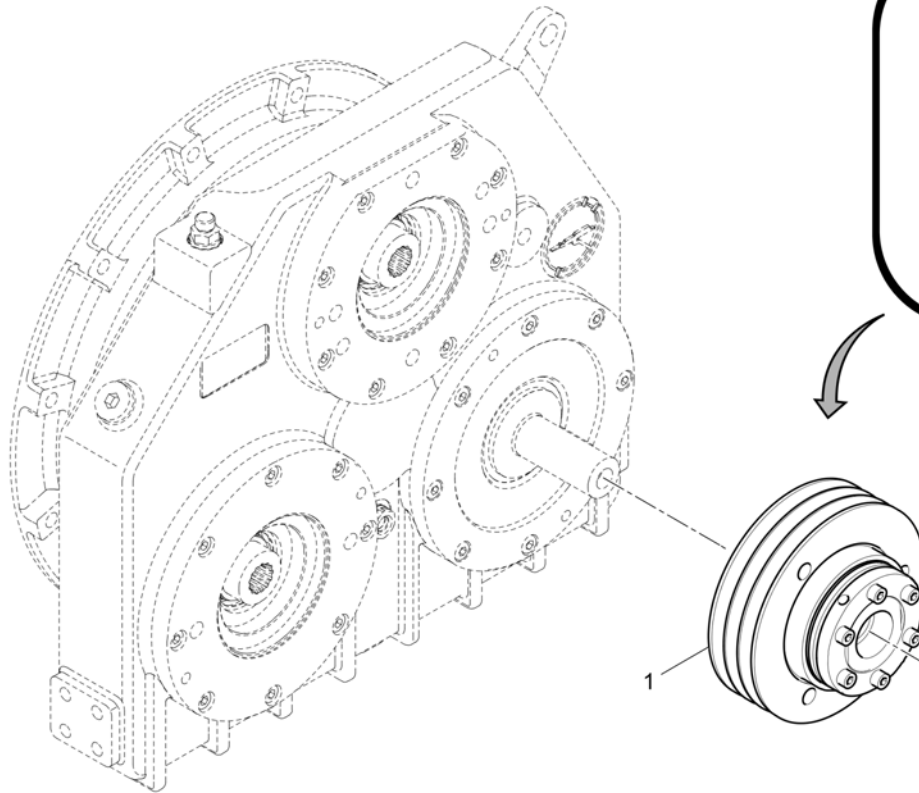

**Coupler** 4812215784 Coupler

Item	Part No.	Name	Qty	L	C	SN INFO
1	4812215784	Coupler	1			

**Turnbuckle** 4812024541 Turnbuckle

Item	Part No.	Name	Qty	L	C	SN INFO
1	4812024544	Eyebolt	1			
2	4812024539	Nut	1			
3	4812024540	Nut	1			
4	4812024542	Setting nut	1			
5	4812024480	Eyebolt	1			