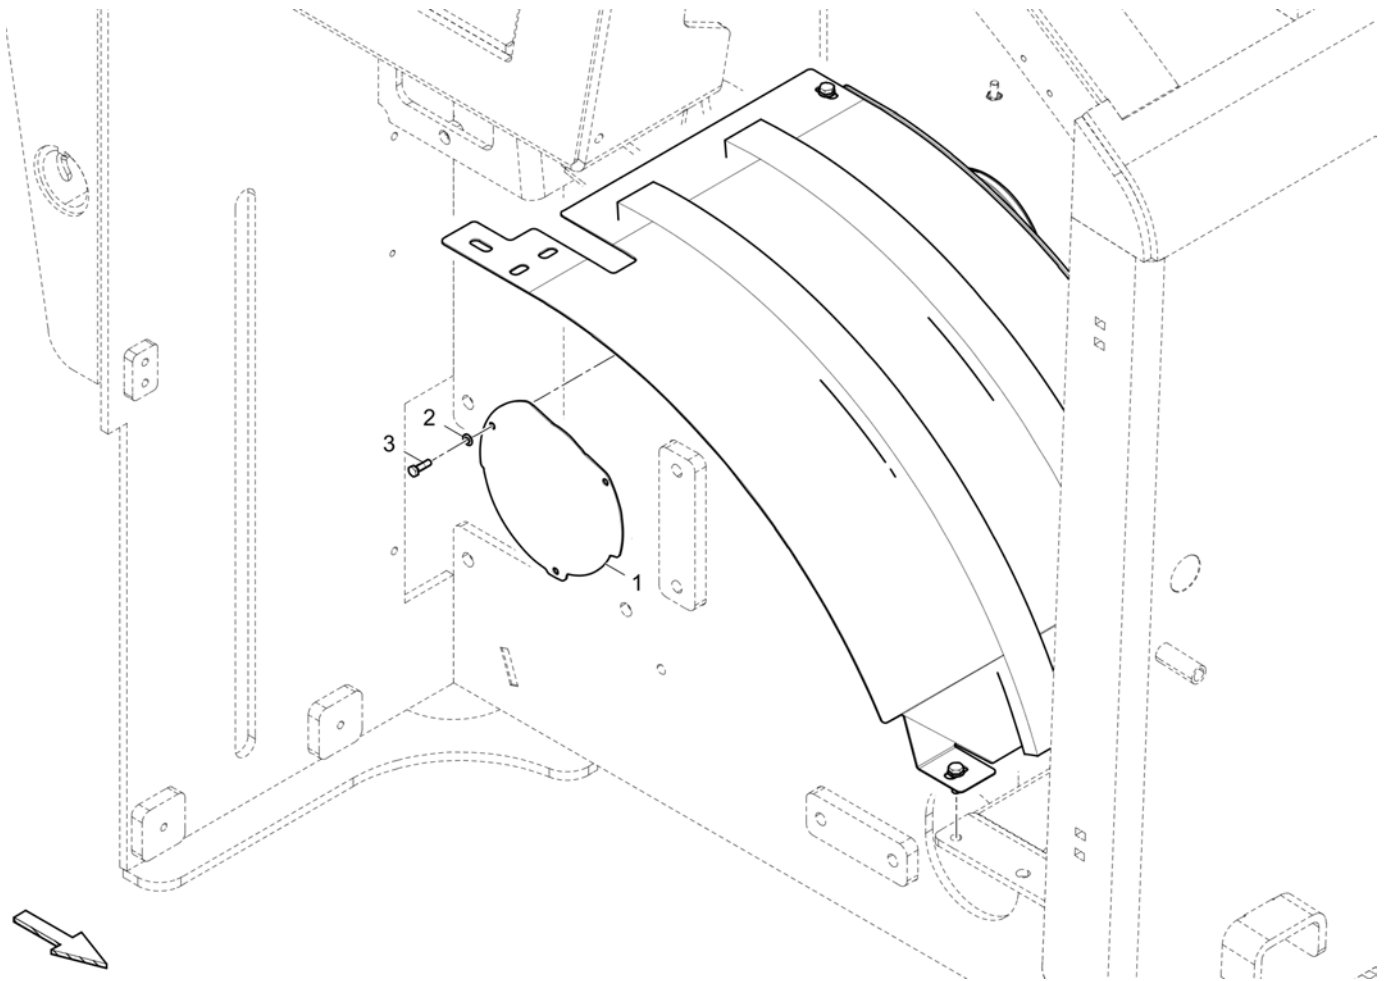

**4812024853 Cover** 4812024853 Cover

Item	Part No.	Name	Qty	L	C	SN INFO
1	4812024879	Cover	1			
2	0301232100	Plain washer	3			
3	0147124703	Hex.bolt	3			

4812235845 Generator drive 12,5KVA 4812235845 Generator drive 12,5KVA