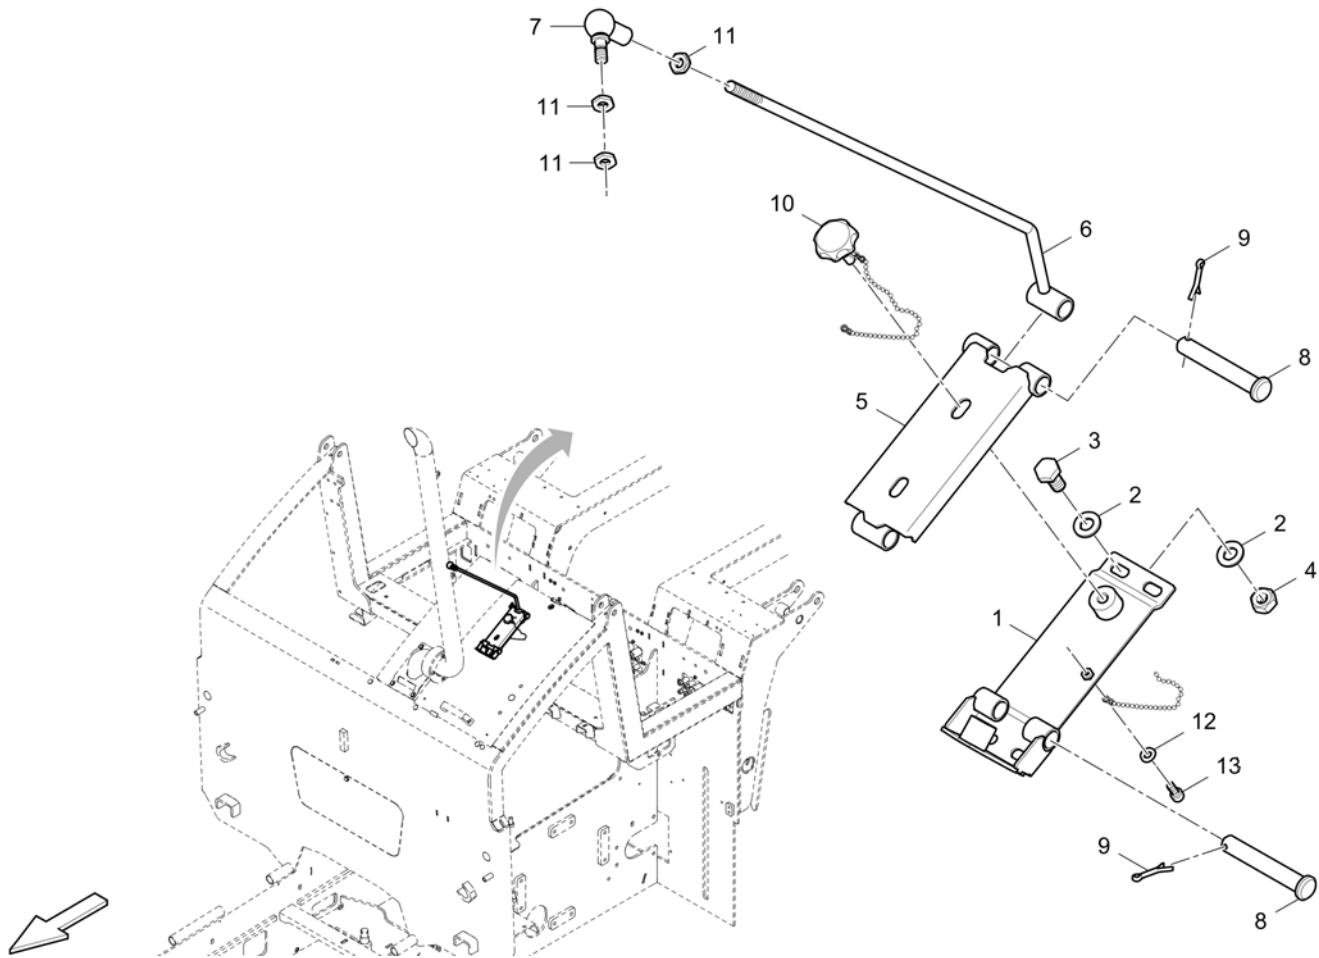

**Clamping plate 4812015194** Clamping plate

Item	Part No.	Name	Qty	L	C	SN INFO
1	4812015193	Locking plate	1			
2	0301233500	Plain washer	8			
3	0147132203	Hex. head screw M8 x 16	4			
4	0266211000	Hexagon nut M8	4			
5	4812015192	Plate	1			
6	4812231336	Rod guide	1			
7	D934801416	Angle joint	1			
8	4812231337	Locking pin	2			
9	0111130703	Cotter pin	2			
10	4812015370	Star grip	1			
11	5730015125	Hexagon nut	3			
12	0301231500	Plain washer(A) 4.3 x 9 x 0.8	1			
13	D937926319	Screw	1			