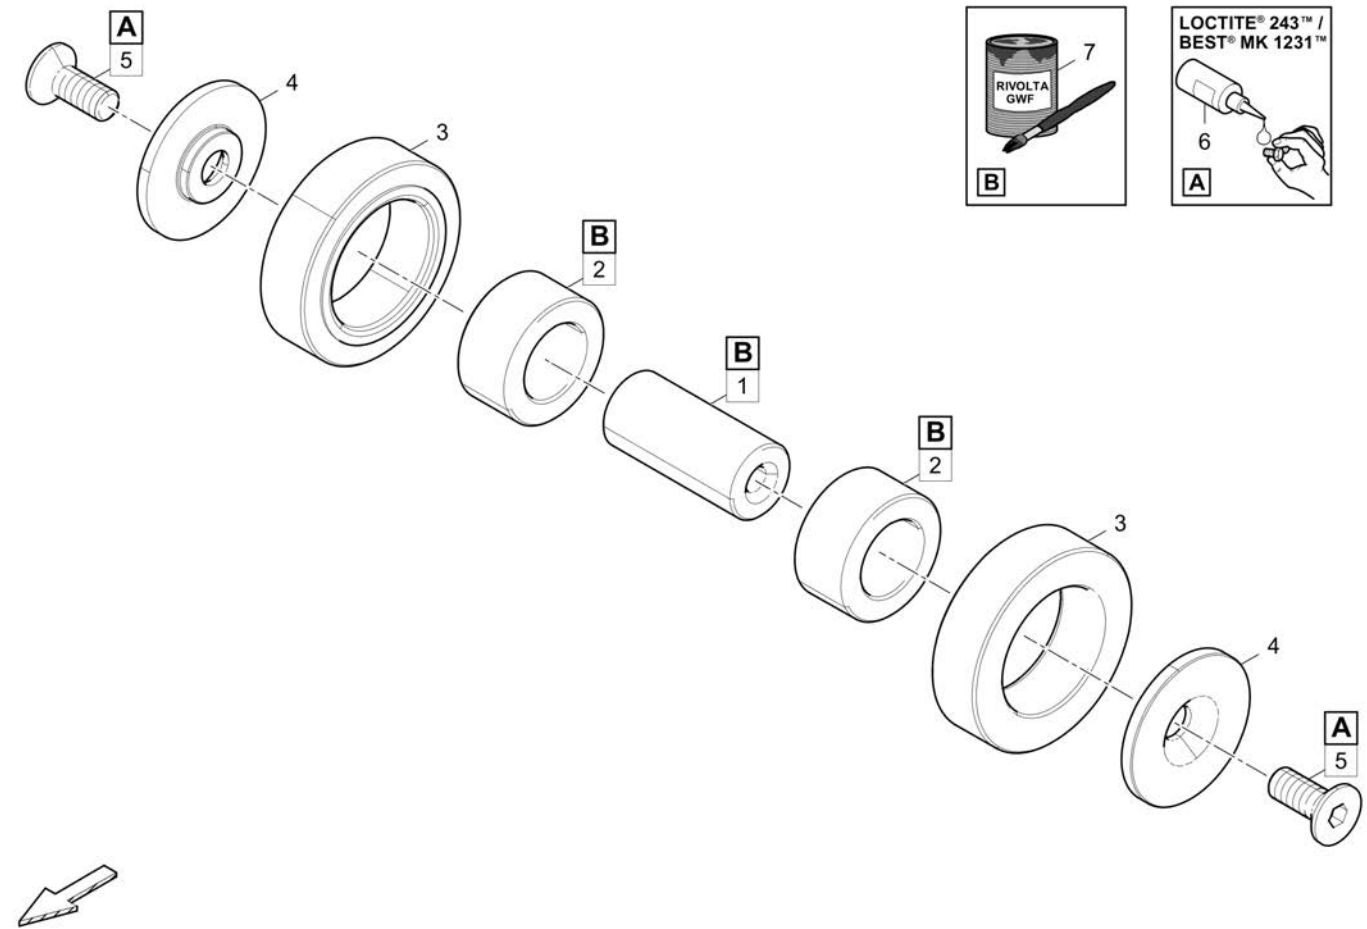

Side arm guiding 4812232214 Side arm guiding

Item	Part No.	Name	Qty	L	C	SN INFO
1	4812235236	Bolt	1			
2	4812018902	Bushing	2			
3	4812232212	Guide roller	2			
4	4812235235	Disc	2			
5	0216195762	Countersunk screw	2			
6	4747400034	Thread locking	0,01			
7	4747400039	Mounting paste	1