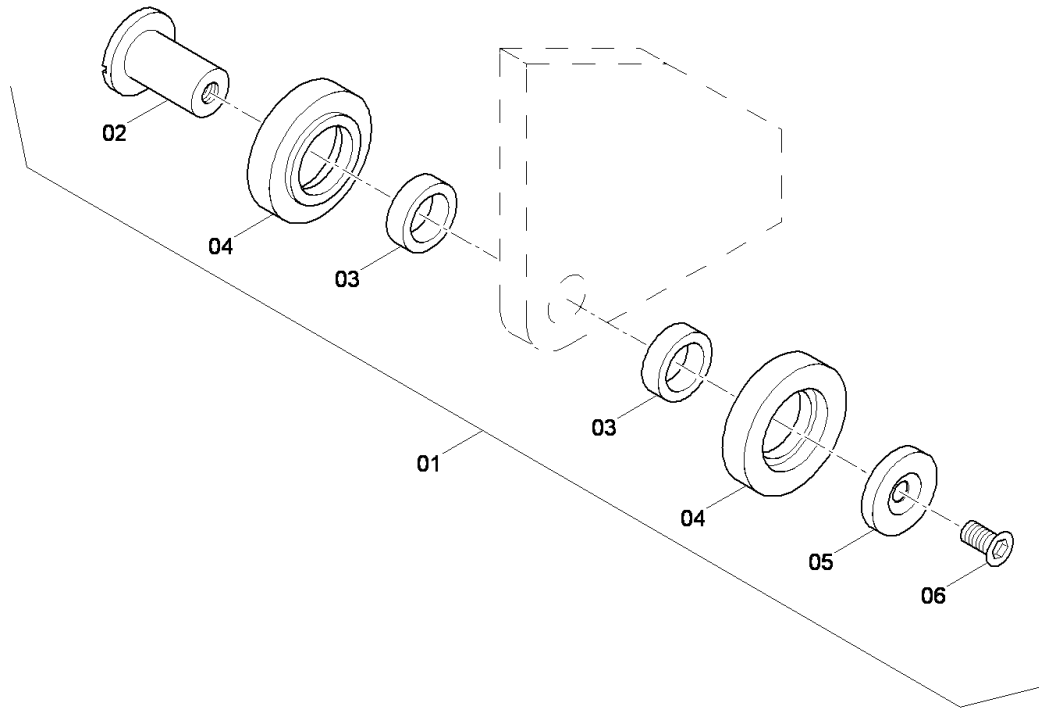

Side arm guiding 4720000097 Side arm guiding

Item	Part No.	Name	Qty	L	C	SN INFO
1	4720000097	Side arm guiding	1			
2	4730000284	Bolt	1			
3	4730000285	Bushing	2			
4	4730000286	Guide roller	2			
5	4730000287	Washer	1			
6	5730015477	Hexagon screw	1