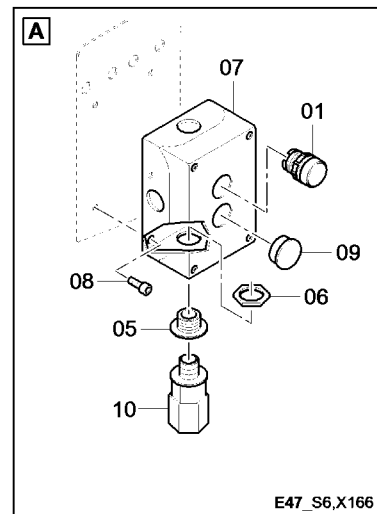

**El. option 4812010335 El. option**

Item	Part No.	Name	Qty	L	C	SN INFO
1	D977580301	Push button	1			
2	D977454252	Fuse	1			
3	4812034922	Plug	1			
4	4812035572	Socket	1			
5	D977442027	Reducer	1			
6	D977416520	Nut	2			
7	D977580299	Housing	1			
8	D936730798	Screw	4			
9	D977580300	Lock	1			
10	4812004302	Quick fastening	1			