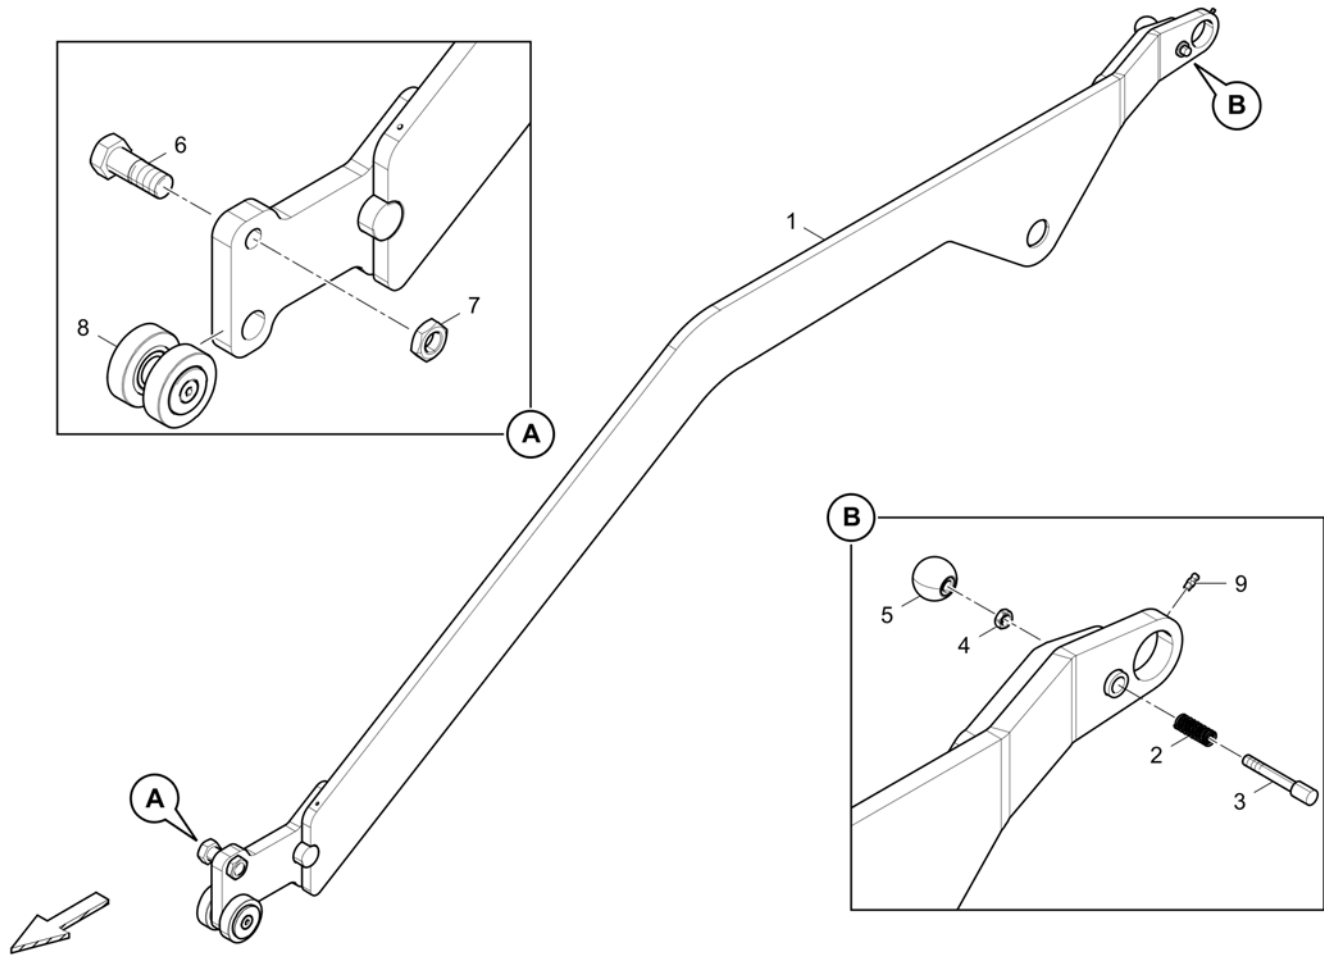

Levelling arm, l.h. 4812235705 Levelling arm, l.h.

Item	Part No.	Name	Qty	L	C	SN INFO
1	4812235800	Levelling arm, l.h.	1			
2	4749301843	Pressure spring	1			
3	4730005276	Bolt	1			
4	0261109960	Hexagon nut	1			
5	0362110901	Handle	1			
6	4812029173	Dowel screw	1			
7	0261109935	Nut	1			
8	4720000097	Side arm guiding	1			
8	4812232214	Side arm guiding	1			Valid from year 2019
9	D935511110	Grease nipple	1