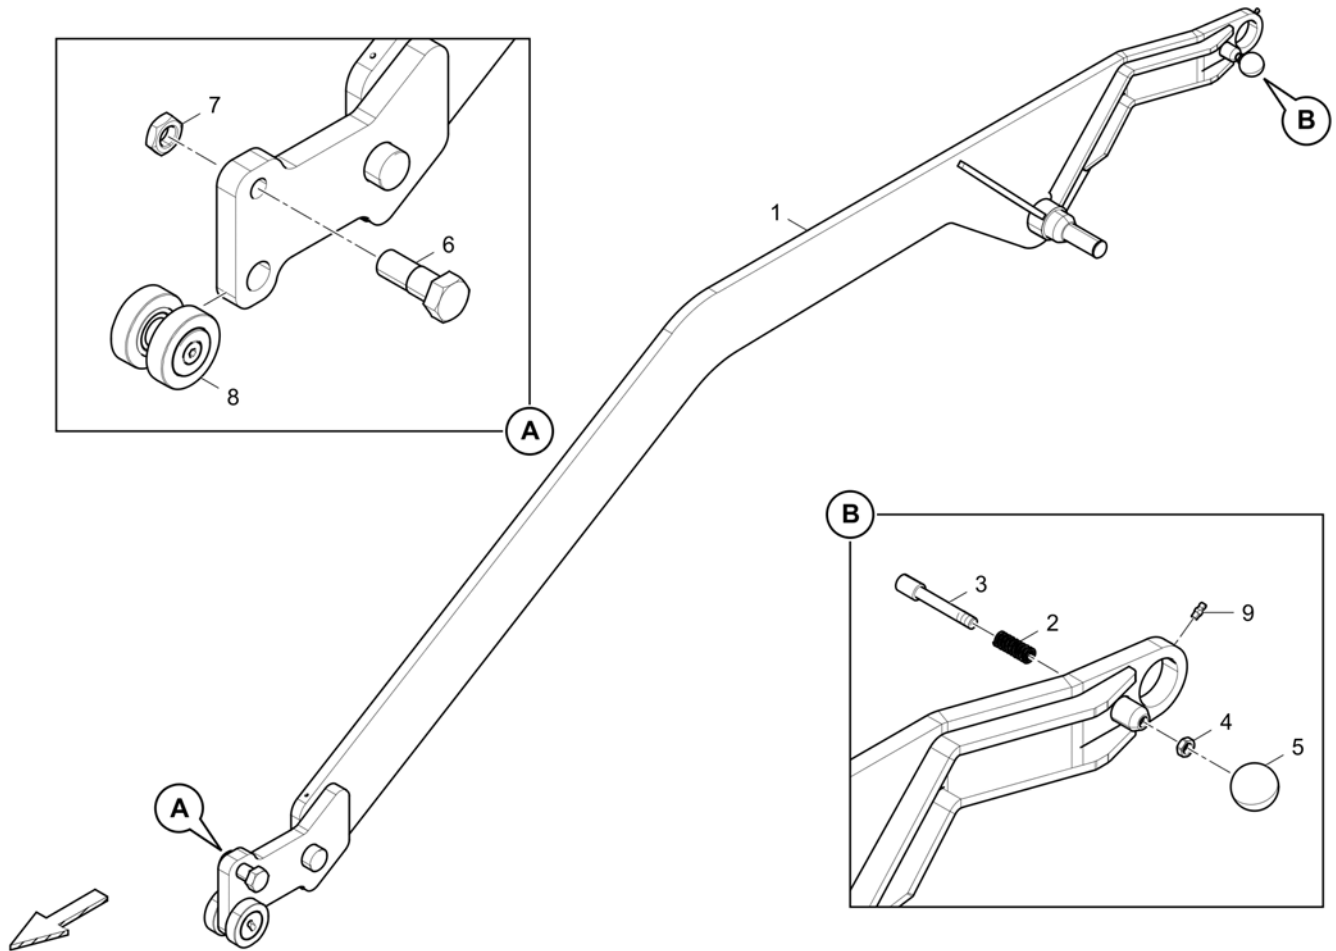

Levelling arm, r.h. 4812235849 Levelling arm, r.h.

Item	Part No.	Name	Qty	L	C	SN INFO
1	4812235848	Levelling arm, r.h.	1			
2	4749301843	Pressure spring	1			
3	4730005276	Bolt	1			
4	0261109960	Hexagon nut	1			
5	0362110901	Handle	1			
6	4812029173	Dowel screw	1			
7	0261109935	Nut	1			
8	4720000097	Side arm guiding	1			
8	4812232214	Side arm guiding	1			Valid from year 2019
9	D935511110	Grease nipple	1