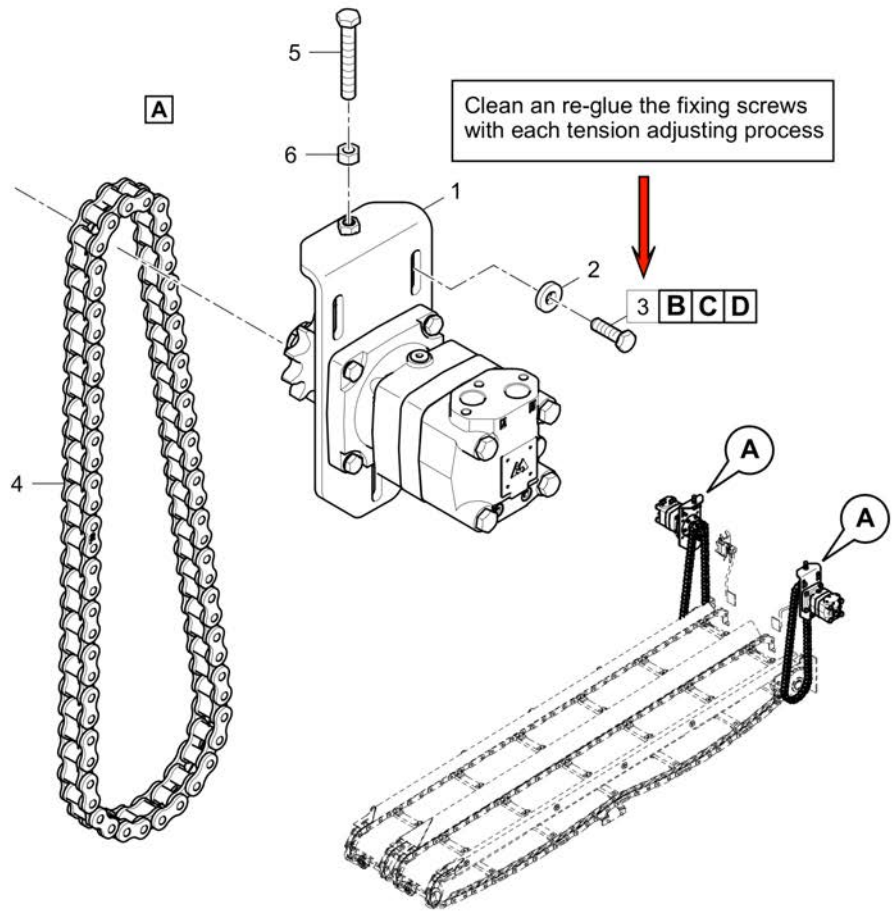

Item	Part No.	Name	Qty	L	C	SN INFO
1	4812009999	Guide plate, middle	1			
2	4812227934	Guide plate, r.h.	1			
3	4812009989	Guide plate, l.h.	1			

**4812228005 Conveyor motor** 4812228005 Conveyor motor

Item	Part No.	Name	Qty	L	C	SN INFO
1	4812228003	Conveyor motor	1			
2	0333310052	Flat washer	3			
3	0147140303	Hexagon bolt	3			
4	D933129781	Roller chain	1			
4.1	D933139853	End link locked by cotter pin	1			
5	0147141112	Hexagon head screw	1			
6	0266211200	Hexagon nut M12	1			
7	4747400034	Thread locking	0,01			