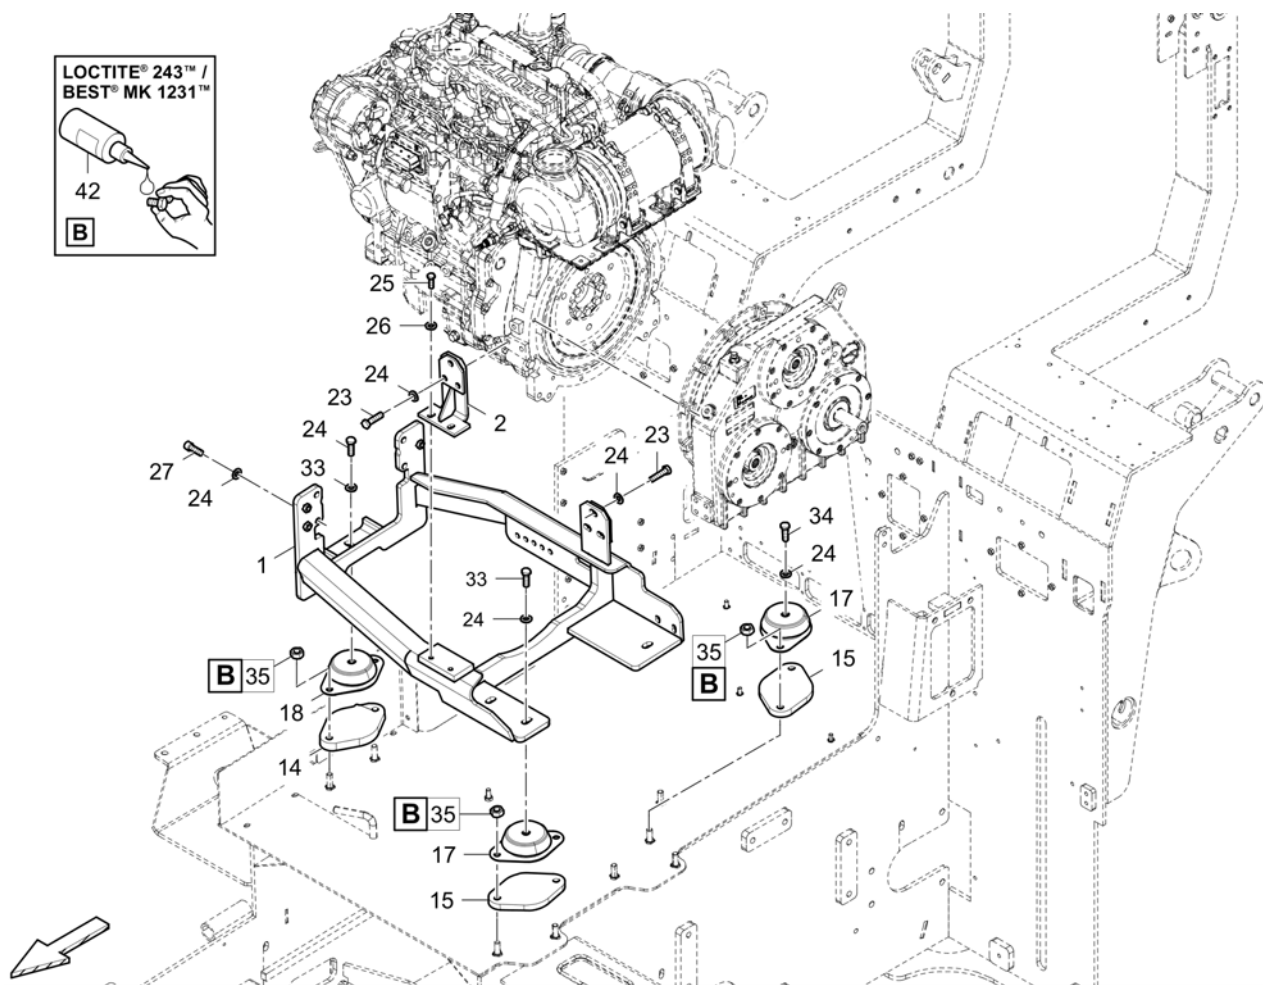

**4812024853 Cover** 4812024853 Cover

Item	Part No.	Name	Qty	L	C	SN INFO
1	4812024879	Cover	1			
2	0301232100	Plain washer	3			
3	0147124703	Hex.bolt	3			

4812235845 Generator drive 12,5KVA 4812235845 Generator drive 12,5KVA