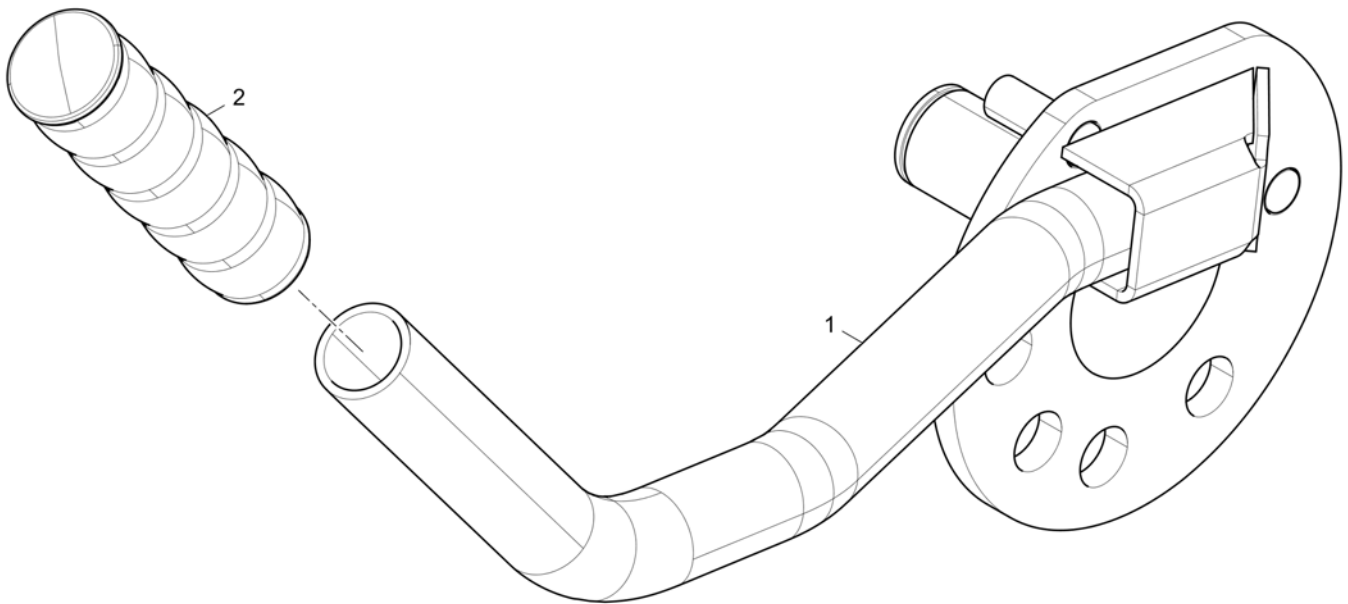

Eccentric lever, l.h. 4812235779 Eccentric lever, l.h.

Item	Part No.	Name	Qty	L	C	SN INFO
1	4812235703	Eccentric lever	1			
2	4749302357	Handle	1