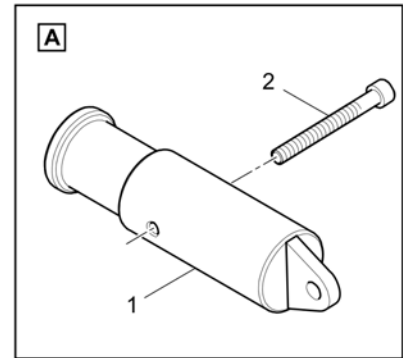

Locking for levelling arm 4812013077 Locking

Item	Part No.	Name	Qty	L	C	SN INFO
1	4812027549	Bolt	2			
2	0211137503	Screw	2