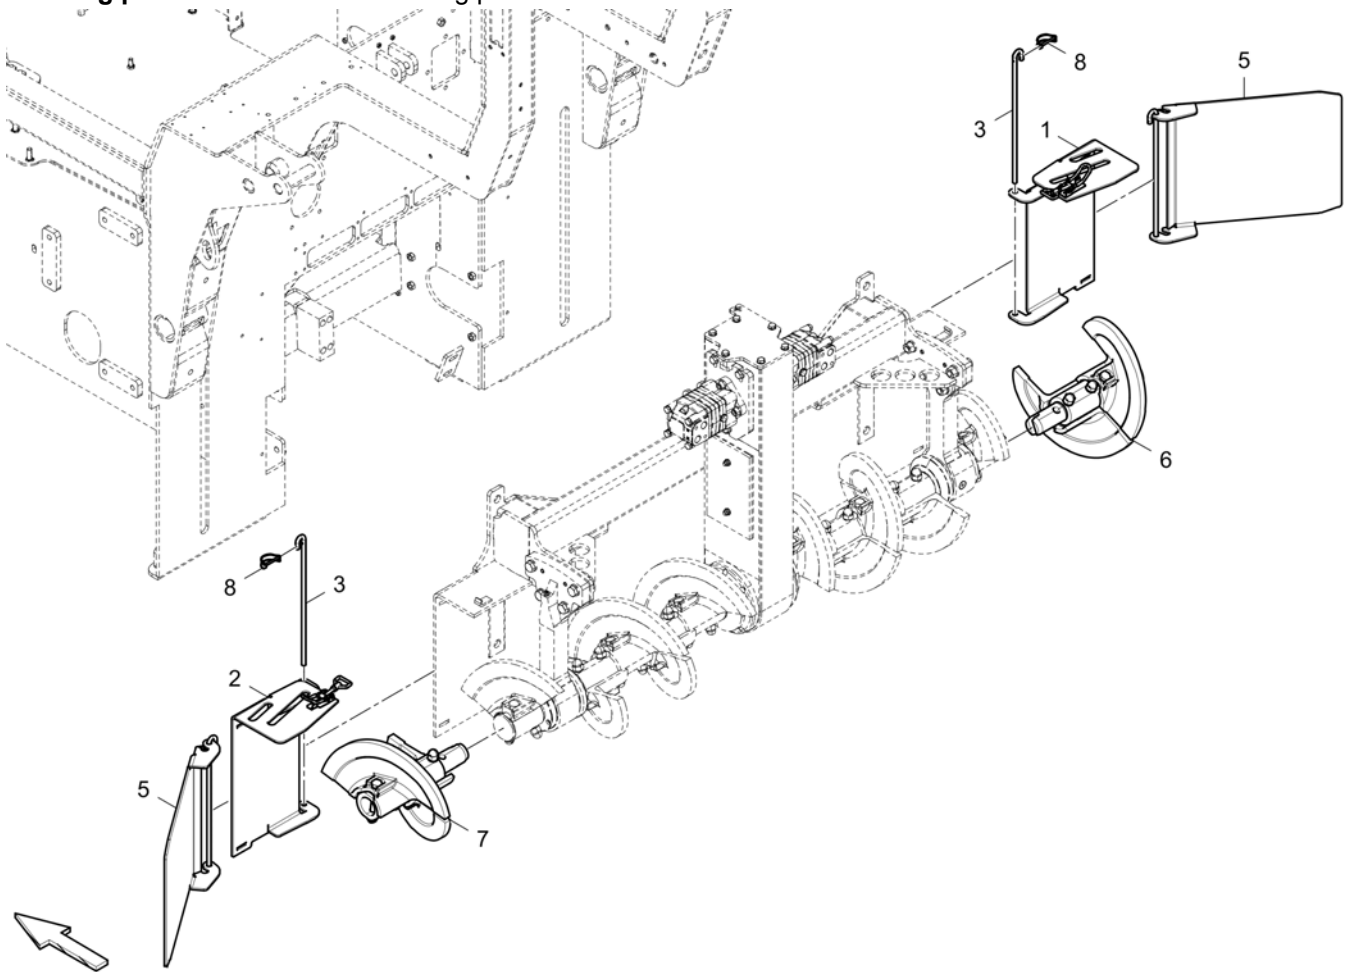

**Mounting parts 4812235474 Mounting parts**

Item	Part No.	Name	Qty	L	C	SN INFO
1	4812019813	Shaft-plate, r.h.	1			
2	4812235378	Shaft-plate, l.h.	1			
3	4812235476	Spring pin	2			
5	4812235475	Material chute	1			
6	4812019816	Worm extension, r.h.	1			
7	4812235380	Worm extension, l.h.	1			
8	D930290106	Linch pin	2			