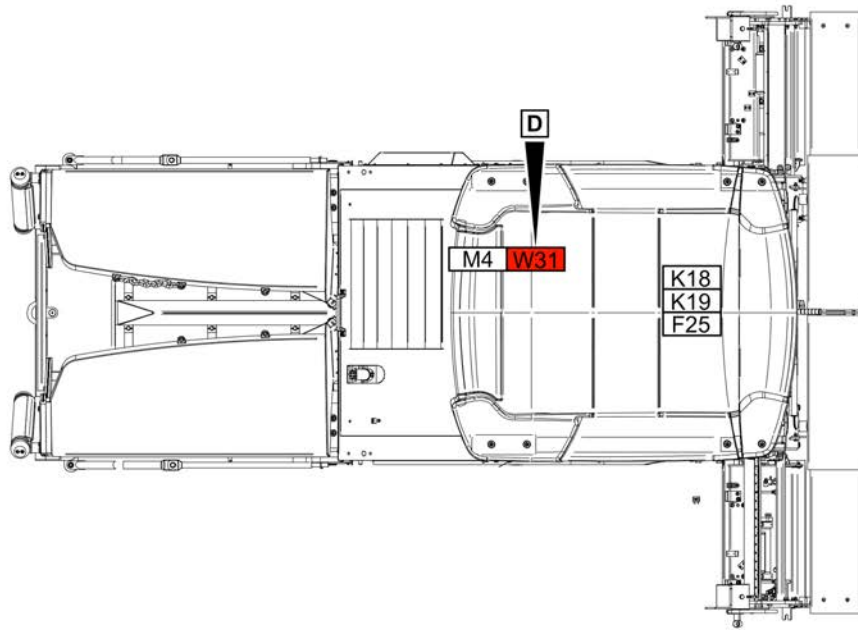

Item	Part No.	Name	Qty	L	C	SN INFO
1	4812229646	Wiper motor	1			
2	D977730412	Micro relay	2			
3	D977454254	Fuse	1			
10	4812012324	Cable W31	1