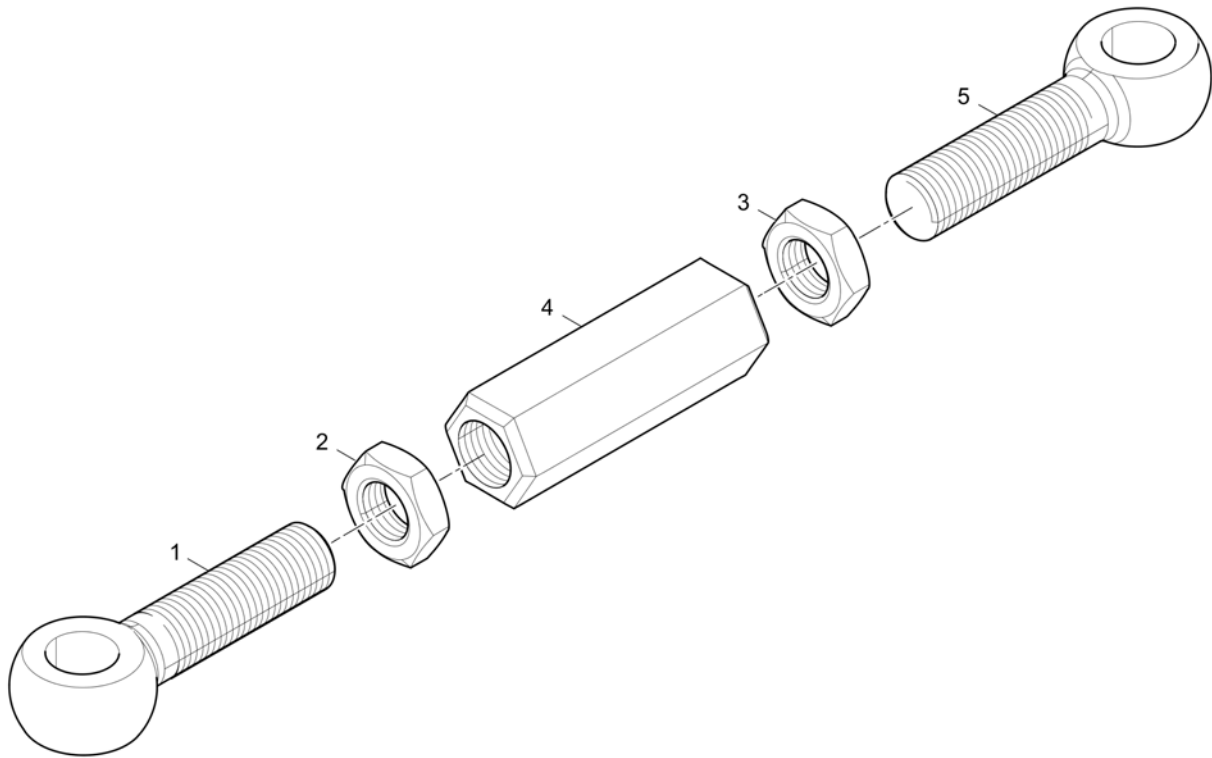

**Coupler** 4812215784 Coupler

Item	Part No.	Name	Qty	L	C	SN INFO
1	4812215784	Coupler	1			

**Turnbuckle** 4812024541 Turnbuckle

Item	Part No.	Name	Qty	L	C	SN INFO
1	4812024544	Eyebolt	1			
2	4812024539	Nut	1			
3	4812024540	Nut	1			
4	4812024542	Setting nut	1			
5	4812024480	Eyebolt	1			