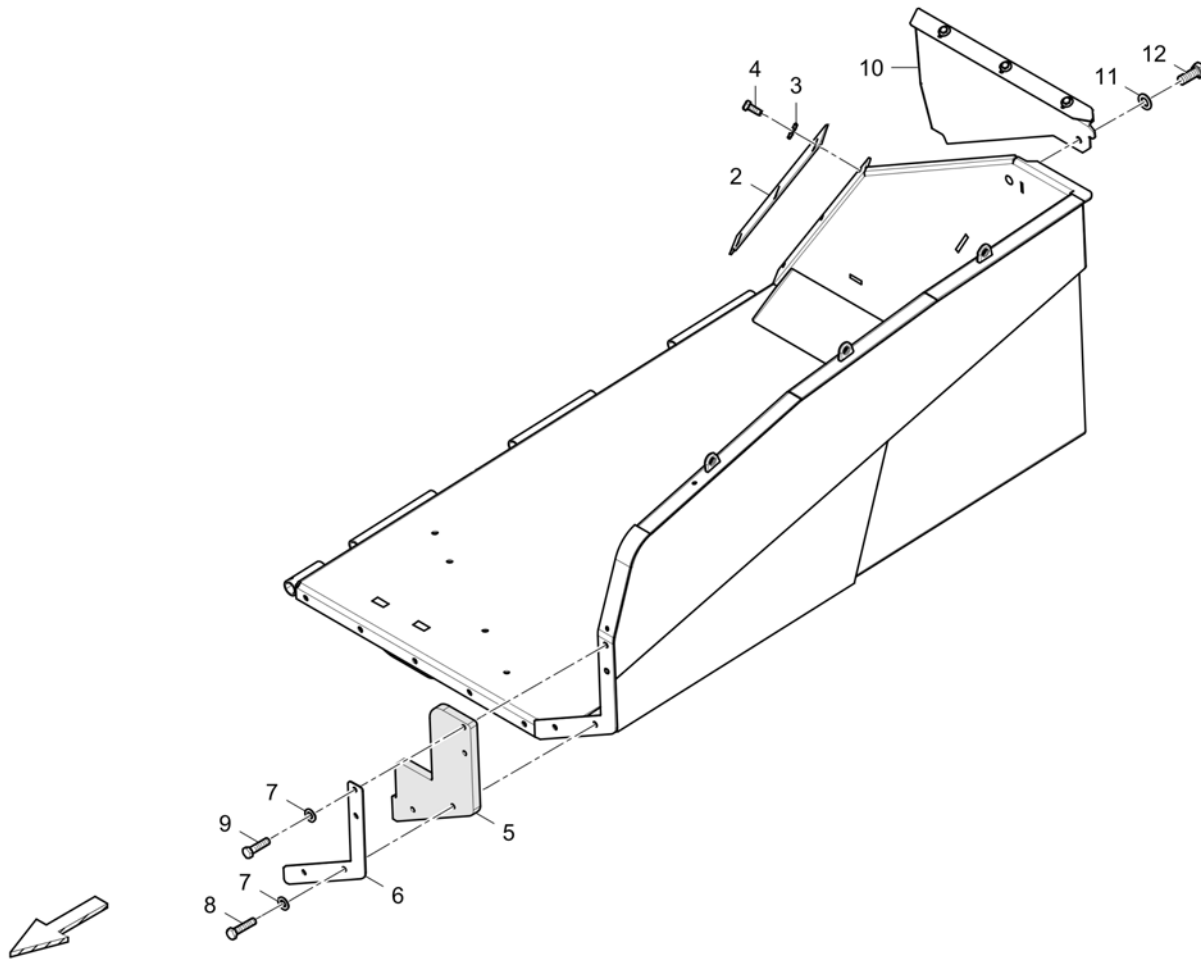

Hopper, l.h. 4812235001 Hopper, l.h.

Item	Part No.	Name	Qty	L	C	SN INFO
2	4812235562	Stripper	1			
3	0300013038	Flat washer	3			
4	0147136203	Hex. head screw M10 x 25	3			
5	4812235511	Hopper rubber	1			
6	4812232772	Sheet	1			
7	0301235800	Plain washer(A) 13 x 24 x 2.5	4			
8	0147140503	Hex. head screw M12 x 50	2			
9	0147140403	Hex. head screw M12 x 45	2			
10	4812234627	Covering flap, l.h.	1			
11	0301237800	Plain washer(A) 17 x 30 x 3	1			
12	0147147503	Hex bolt	1