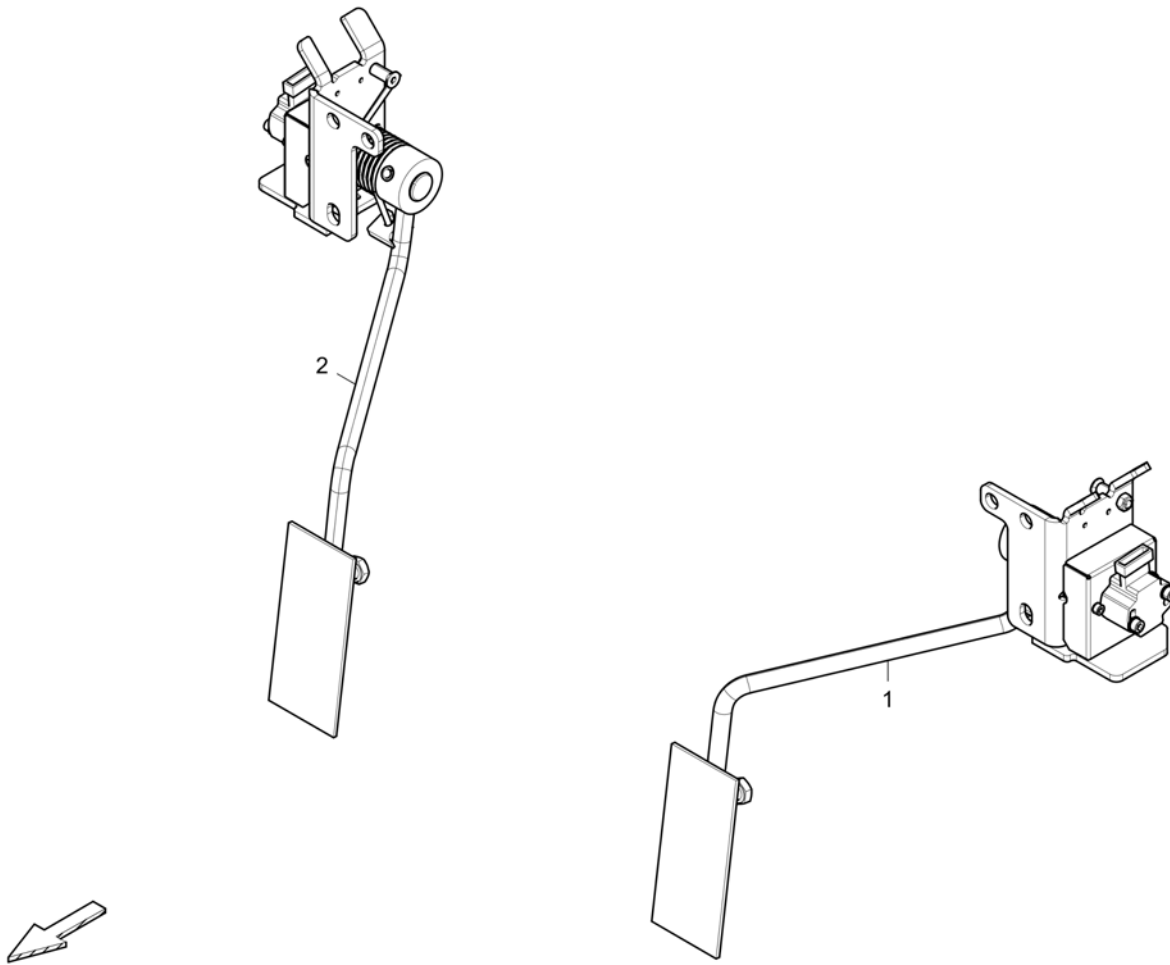

4812011362 Conveyor limit switch PLC cpl. 4812011362 Conveyor limit switch PLC cpl.

Item	Part No.	Name	Qty	L	C	SN INFO
1	4812014382	Conveyor limit switch, l.h.	1			
1	4812236097	Conveyor limit switch, l.h.	1			Valid from s/n G002294, 2295, 2303, ff
2	4812014400	Conveyor limit switch, r.h.	1			
2	4812236098	Conveyor limit switch, r.h.	1			Valid from s/n G002294, 2295, 2303, ff