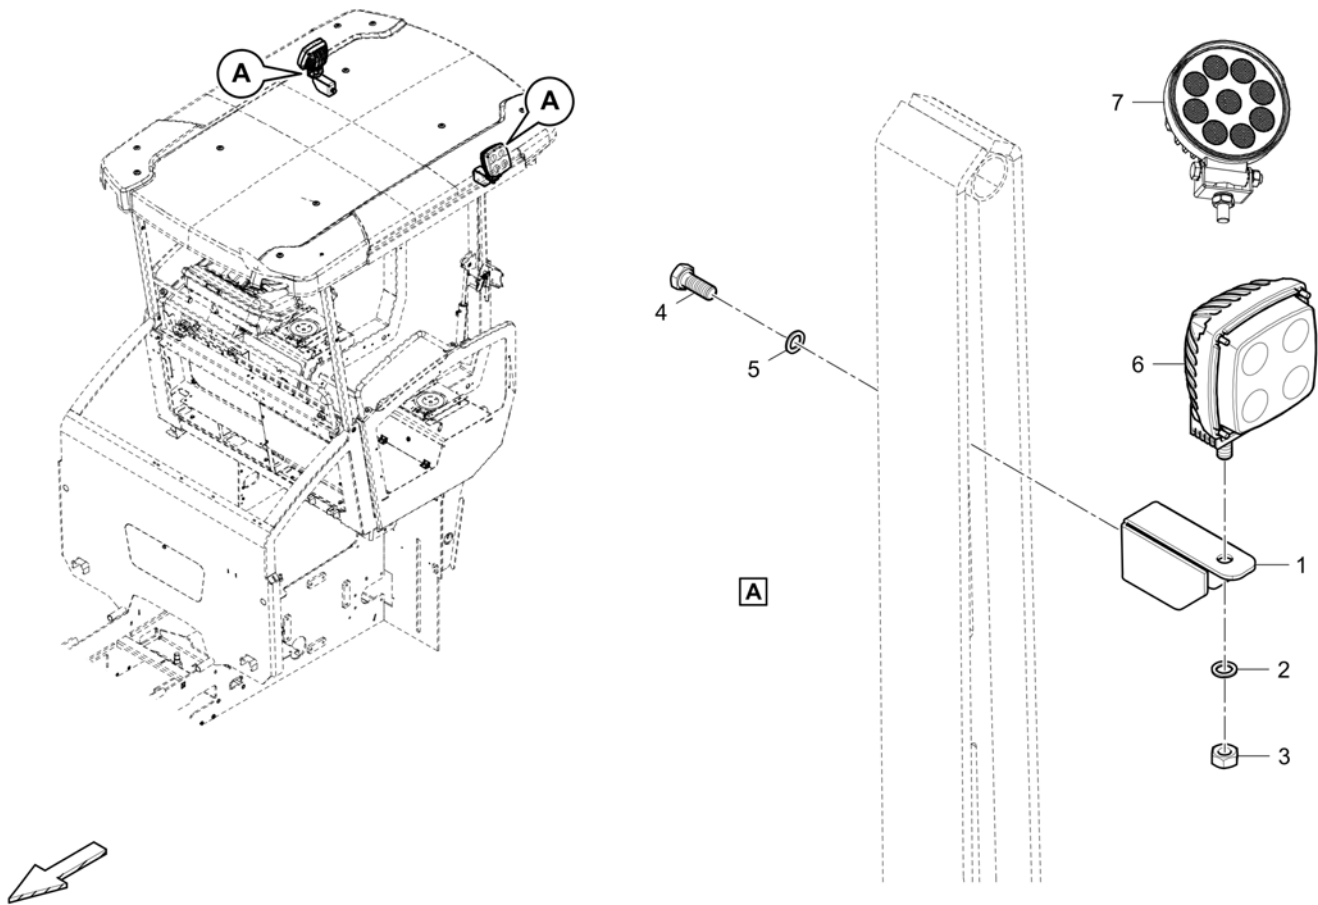

Item	Part No.	Name	Qty	L	C	SN INFO
1	4812229785	Retainer	2			
2	0333310024	Washer	2			
3	0261109963	Hexagon nut	2			
4	0147132303	Hexagon bolt	2			
5	0333310036	Schnorr-lock washer	2			
6	4812015012	Spot light LED				
7	4812023383	Spot light	2			