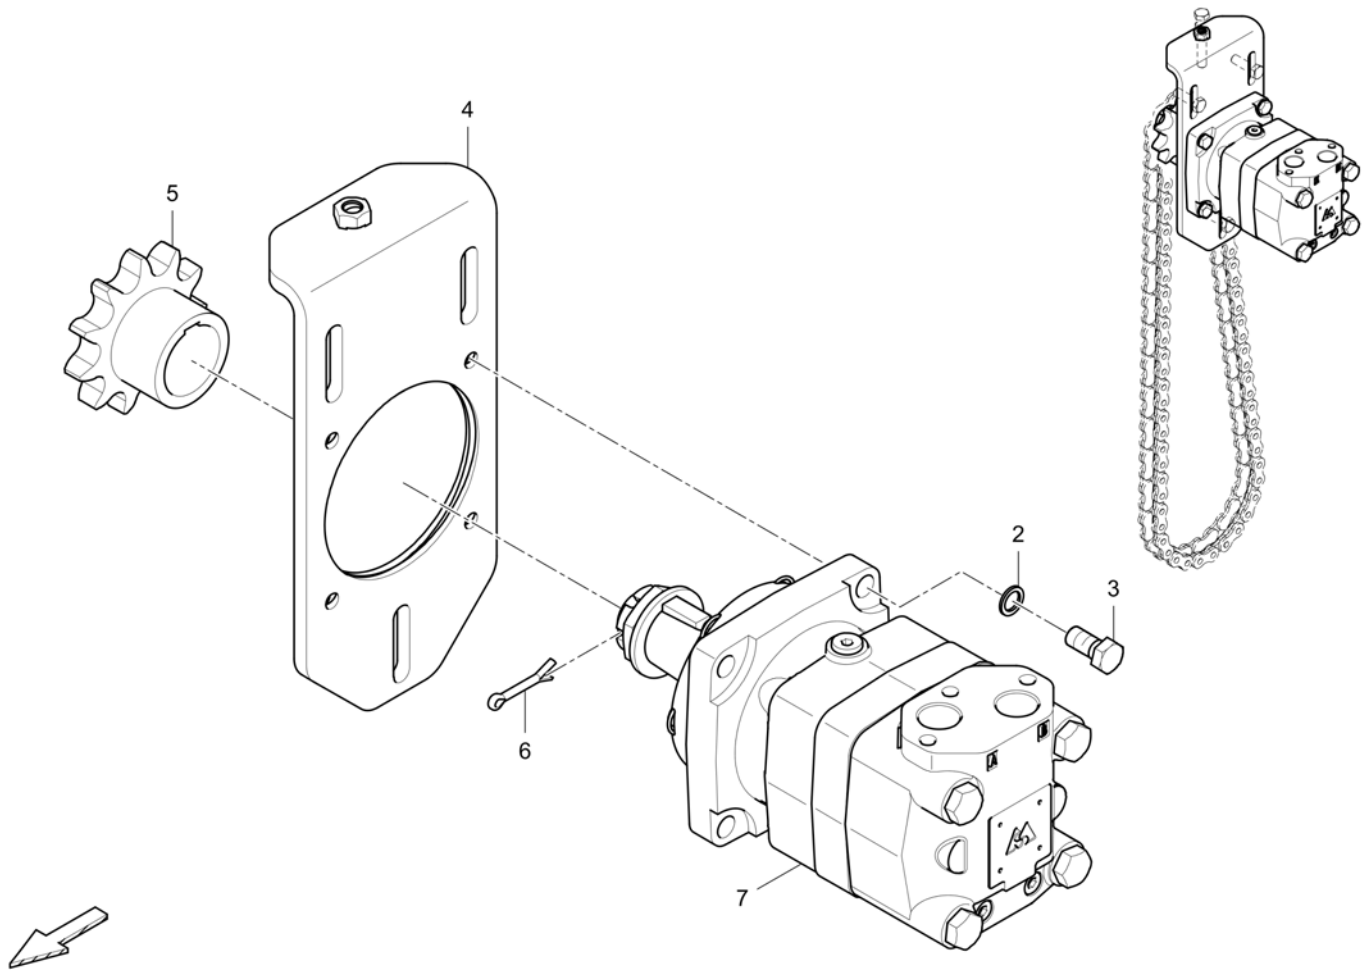

4812228005 Conveyor motor 4812228003 Conveyor motor

Item	Part No.	Name	Qty	L	C	SN INFO
2	0333310043	Schnorr-lock washer	4			
3	0147140003	Hex head screw M12 x 25	4			
4	4812014554	Flange plate, motor	1			
5	4812227055	Drive sprocket	1			
6	4812045879	Splint	1			
7	4812011616	Hydraulic motor	1