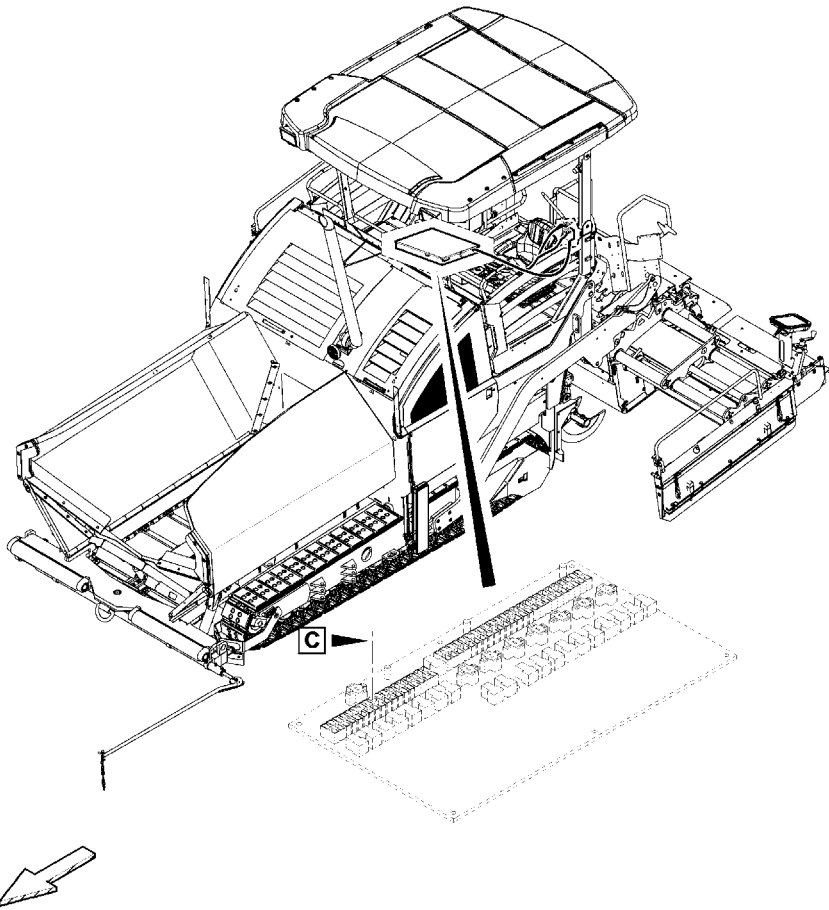

**El. option 4812010335 El. option**

Item	Part No.	Name	Qty	L	C	SN INFO
1	D977580301	Push button	1			
2	D977454252	Fuse	1			
3	4812034922	Plug	1			
4	4812035572	Socket	1			
5	D977442027	Reducer	1			
6	D977416520	Nut	2			
7	D977580299	Housing	1			
8	D936730798	Screw	4			
9	D977580300	Lock	1			
10	4812004302	Quick fastening	1			