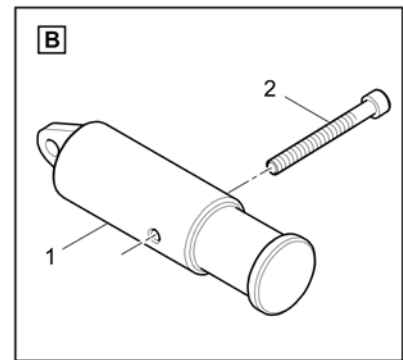

Locking for levelling arm 4812013077 Locking

Item	Part No.	Name	Qty	L	C	SN INFO
1	4812027549	Bolt	2			
2	0211137503	Screw	2