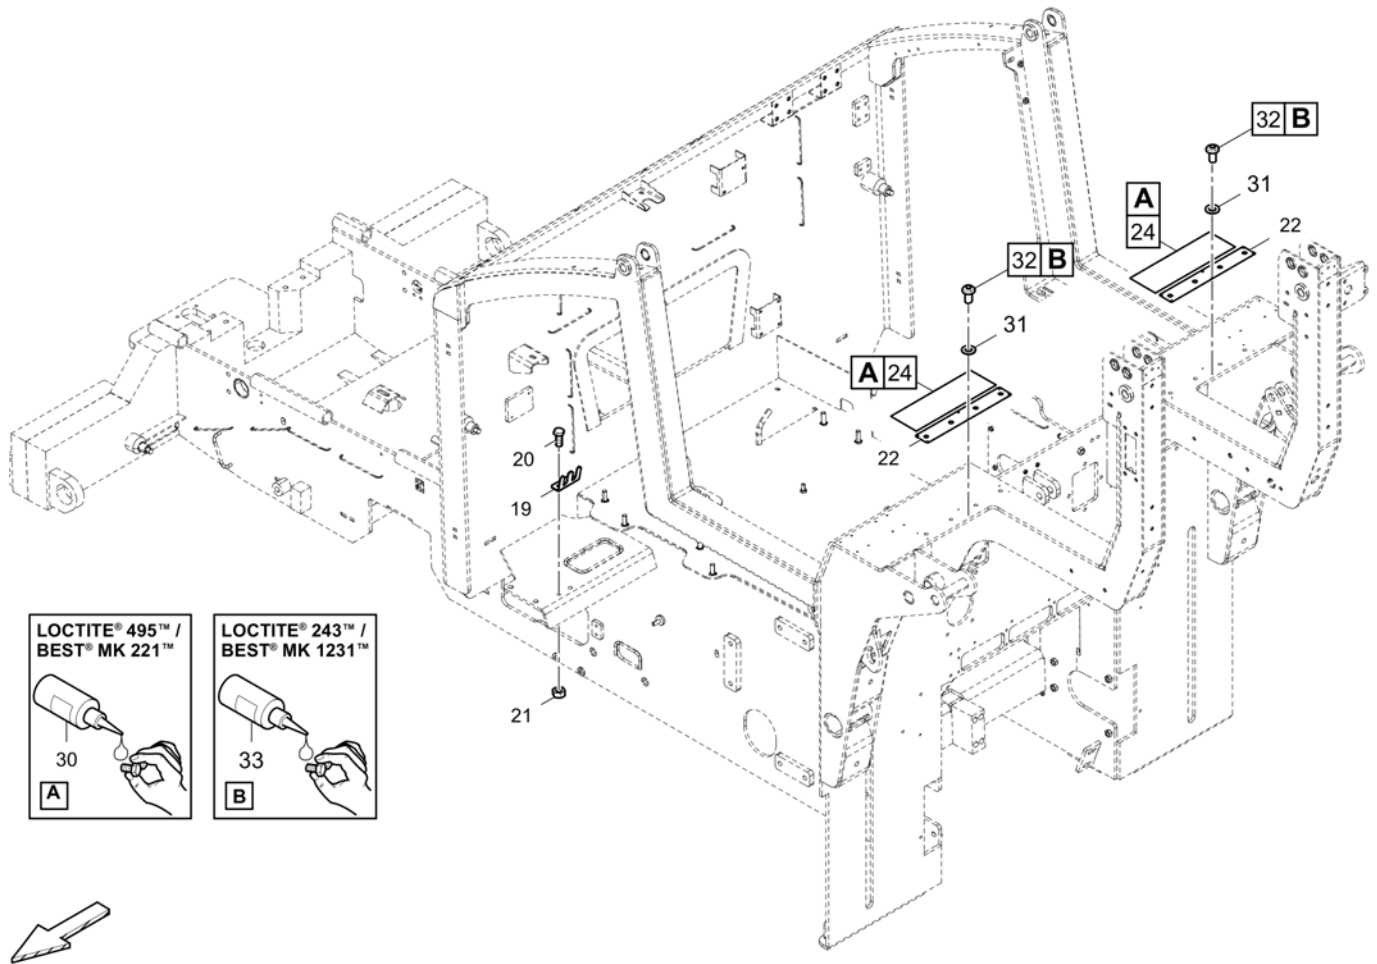

Fri Mar 23 13:03:47 UTC 2018

Item	Part No.	Name	Qty	L	C	SN INFO
1	4812023698	Main frame	1			
2	4812011697	Maintenance lid	1			
3	0333310044	Schnorr-lock washer	4			
4	4812228468	Plate	1			
5	0147147803	Hexagon bolt	4			
6	4812011991	Splash guard	1			
7	4812011736	Crossbeam	1			
8	0147147503	Hex bolt	4			
9	0333310042	Schnorr-lock washer	4			
10	4812234845	Plate	2			
11	4812229010	Plate, l.h.	1			
12	4812235555	Plate, r.h.	1			
13	4812235554	Plate, r.h.	1			
14	0301233500	Plain washer	16			
15	0147132503	Hex. Head screw M8 x 25	16			
16	4812215172	Cover, l.h.	1			
17	4812215173	Cover, r.h.	1			