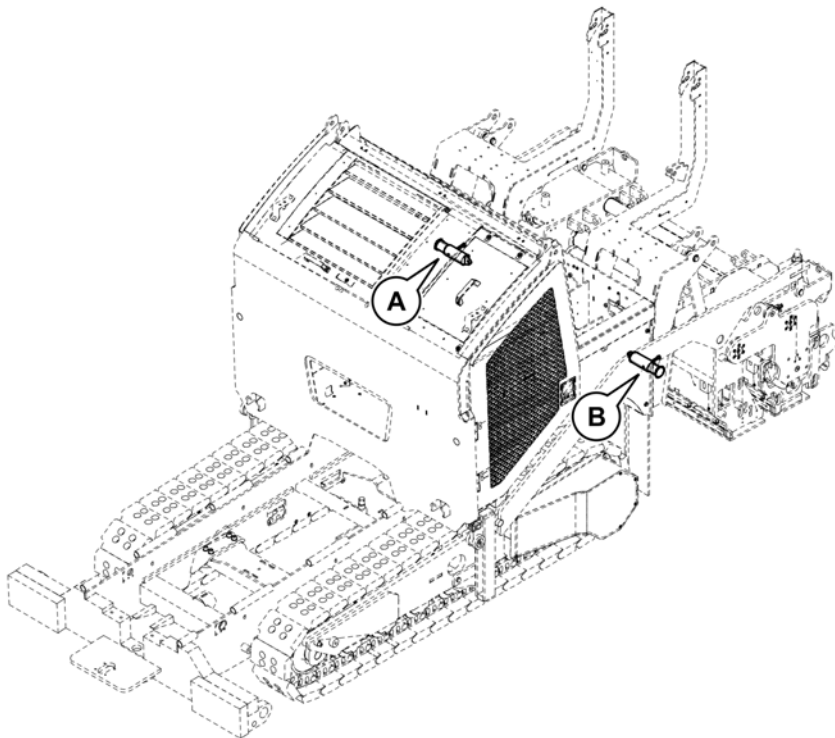

Locking for levelling arm 4812013077 Locking

Item	Part No.	Name	Qty	L	C	SN INFO
1	4812027549	Bolt	2			
2	0211137503	Screw	2