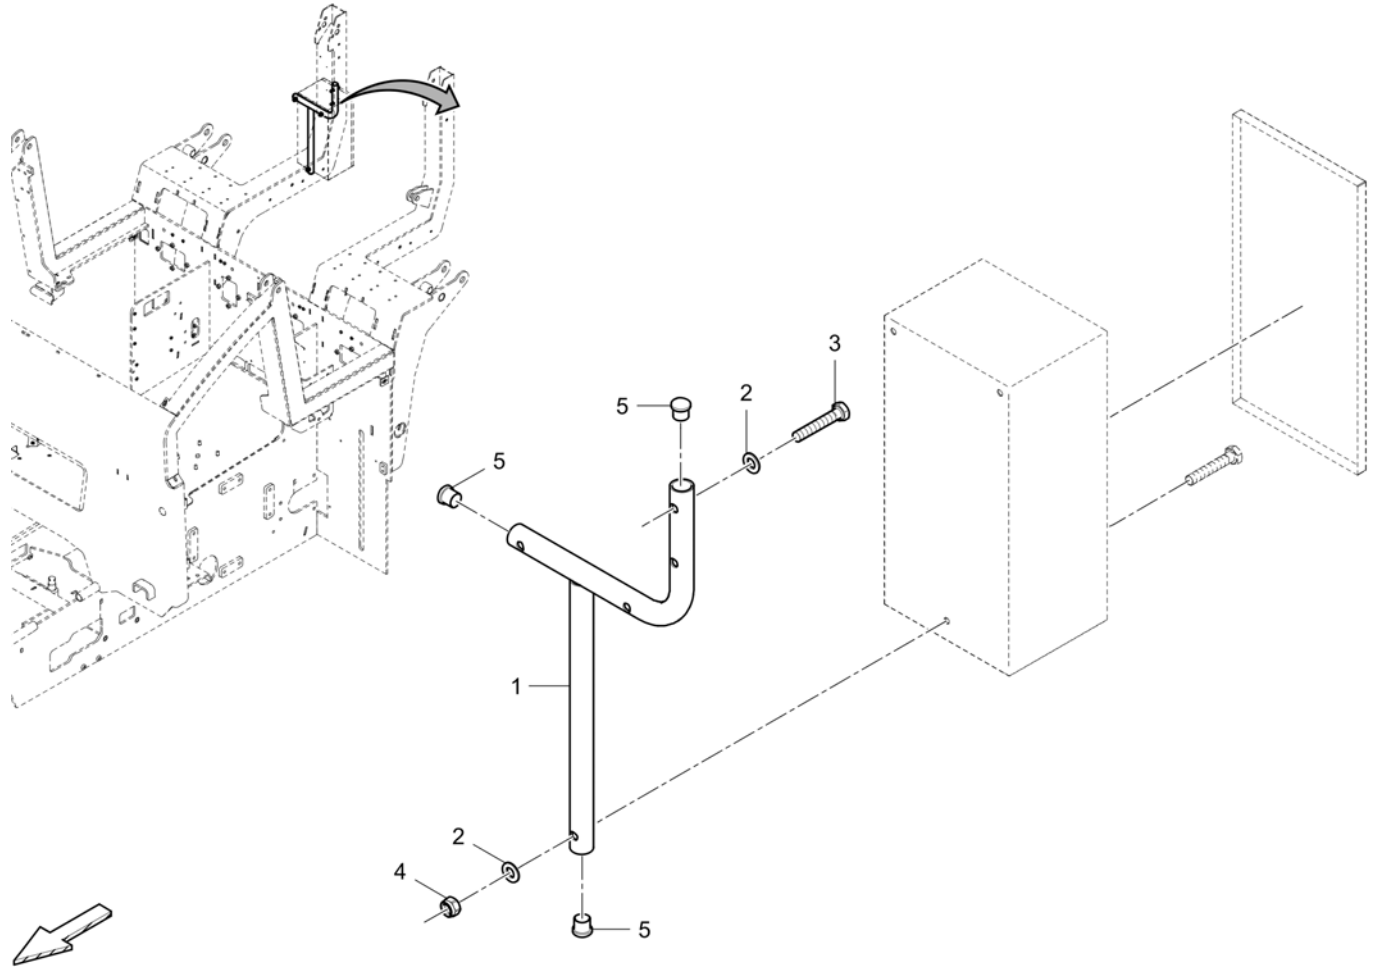

Holder, electrical box 4812231015 Holder, electrical Box

Item	Part No.	Name	Qty	L	C	SN INFO
1	4812231008	Pipe	1			
2	0301233500	Plain washer	5			
3	0147132903	Screw	2			
4	0291118802	Hexagon nut	3			
5	4749302737	Plug	3