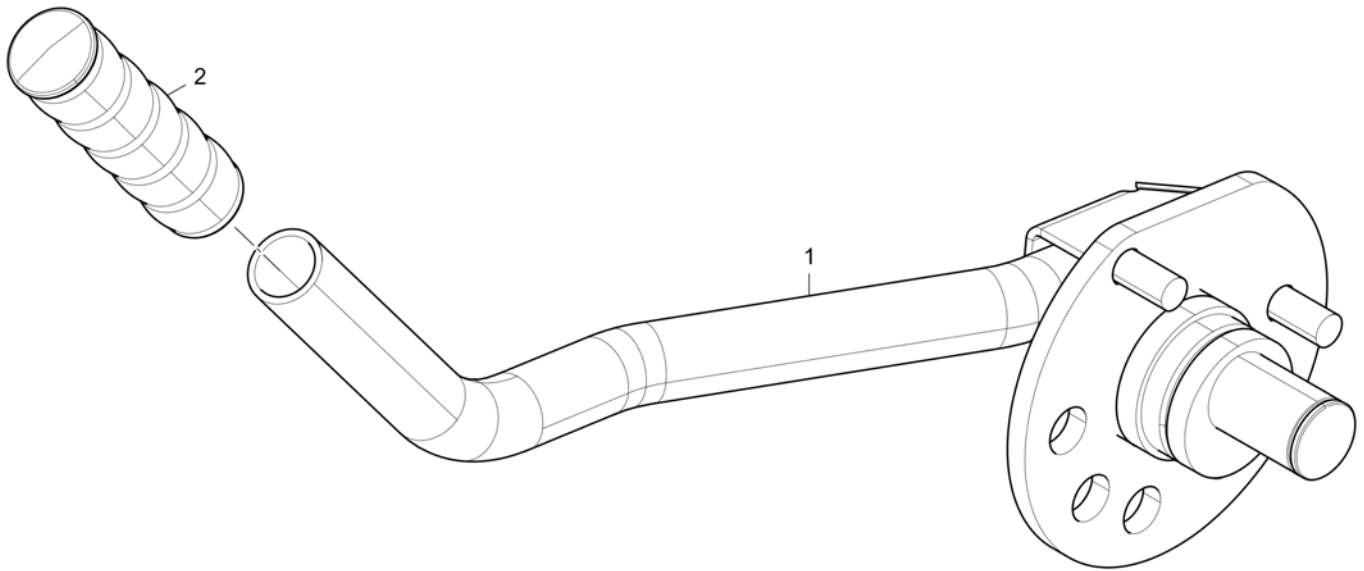

Eccentric lever, r.h. 4812235782 Eccentric lever, r.h.

Item	Part No.	Name	Qty	L	C	SN INFO
1	4812235781	Eccentric lever	1			
2	4749302357	Handle	1