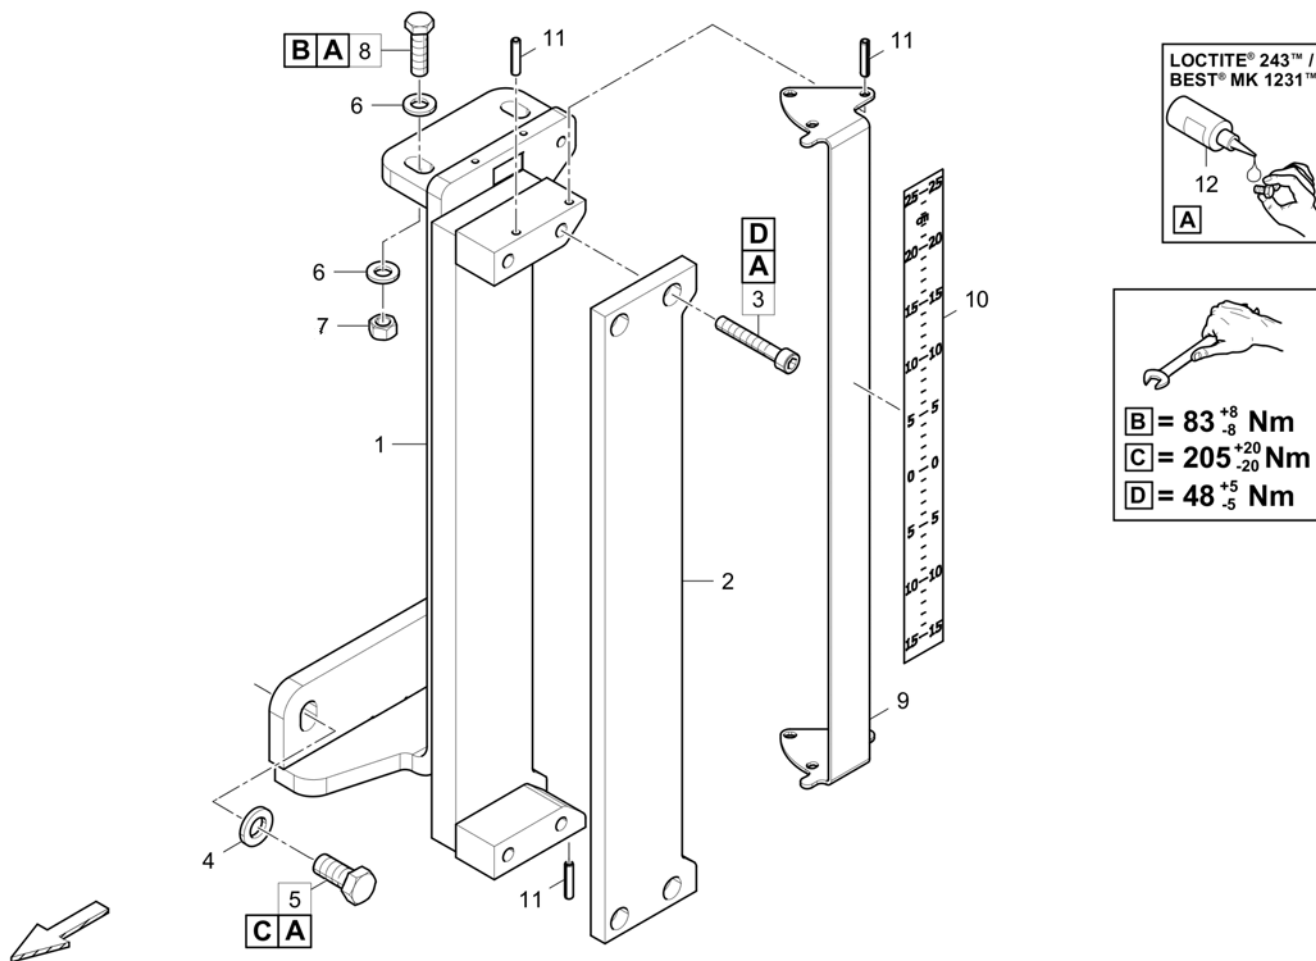

Side bar guiding, l.h. 4812235706 Side bar guiding, l.h.

Item	Part No.	Name	Qty	L	C	SN INFO
1	4812235814	Brace	1			
2	4812235810	Flat steel	1			
3	0211137003	Hex socket screw M10x65	4			
4	0333310049	Lock washer	2			
5	0147147603	Screw	2			
6	0333310052	Flat washer	4			
7	0266211200	Hexagon nut M12	2			
8	5530999900	Hexagon head screw	2			
9	4812016450	Scale holder	1			
10	4812016498	Scale	1			
11	0108110357	Dowel pin	3			
12	4747400034	Thread locking	0,01