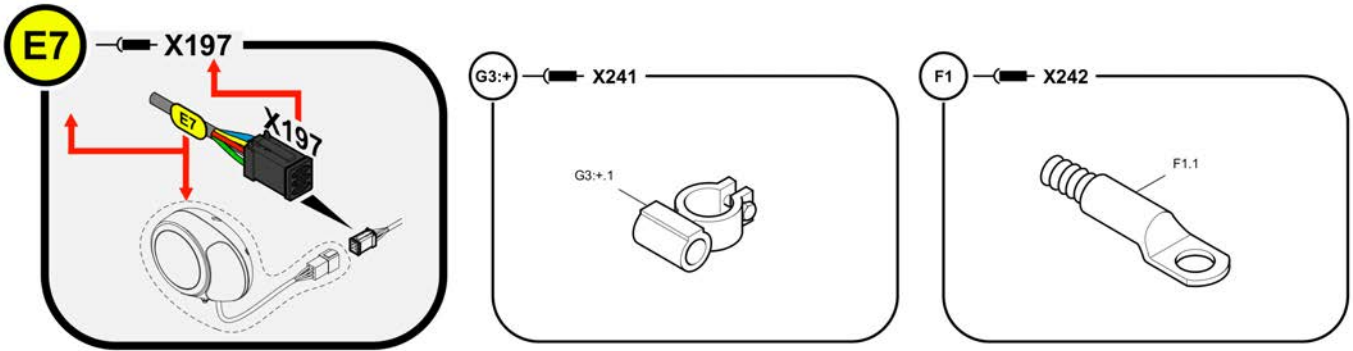

4812017376 Wiring 4812012305 Cable W6

Item	Part No.	Name	Qty	L	C	SN INFO
G3:+		Electrical components			G3: +- X24 1	
G3:+.1	4812013318	Battery negative terminal	1			
F1		Electrical components			F1- X24 2	
F1.1	4812013358	Cable lug	1