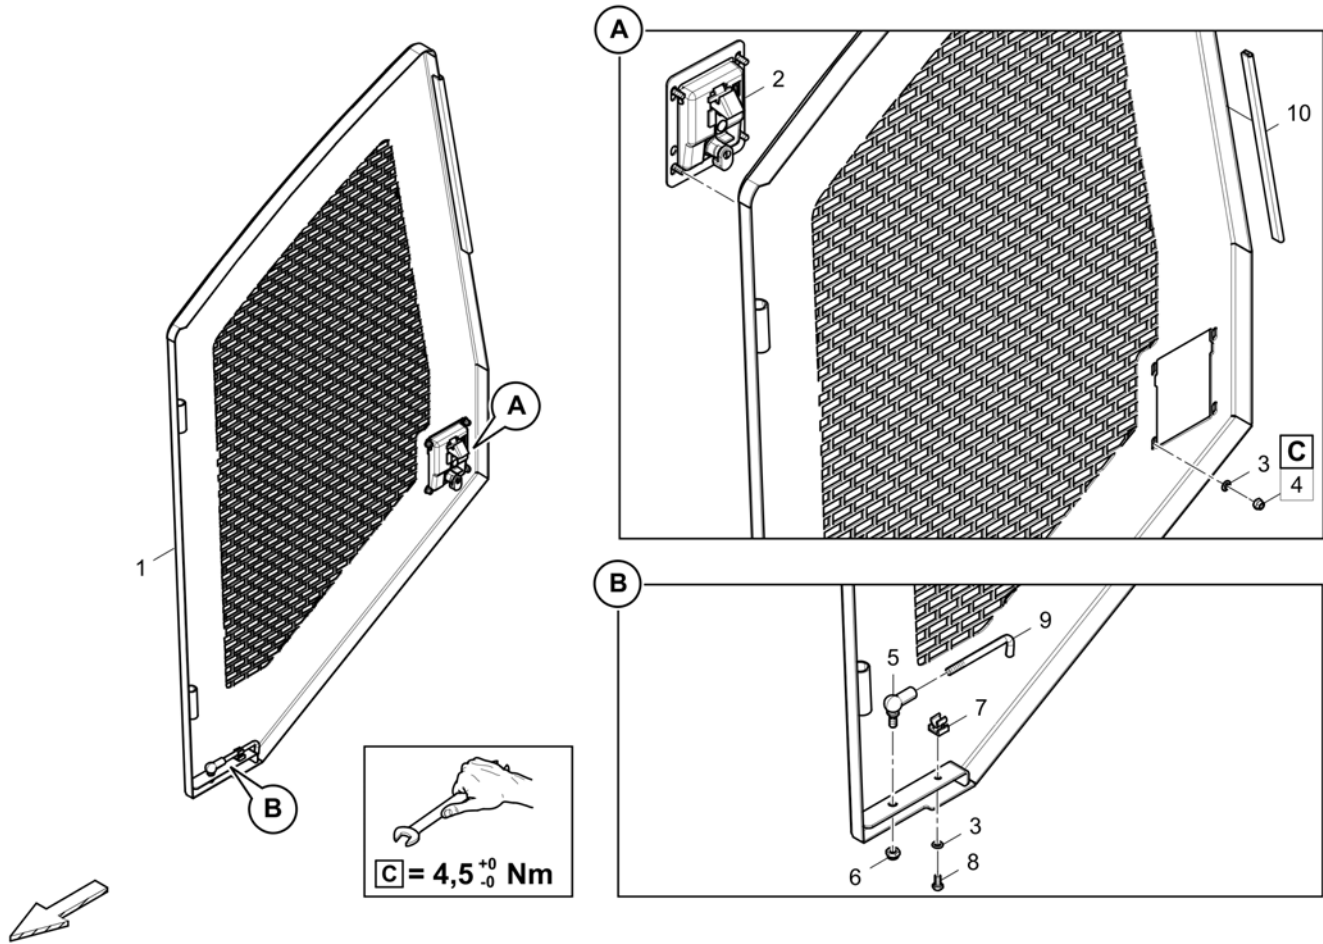

Door plate, r.h. 4812235409 Door plate, r.h.

Item	Part No.	Name	Qty	L	C	SN INFO
1	4812235408	Door plate, r.h.	1			
2	1615696703	Handle	1			
2.1	4812024627	Key	1			
3	0301232100	Plain washer	5			
4	0291112854	Hexagon nut	4			
5	D934801313	Joint	1			
6	0291118802	Hexagon nut	1			
7	4812009260	Clip	1			
8	0147124403	Screw	1			
9	4812235434	Stay bar	1			
10	D930235495	Profiled joint x m	3,6