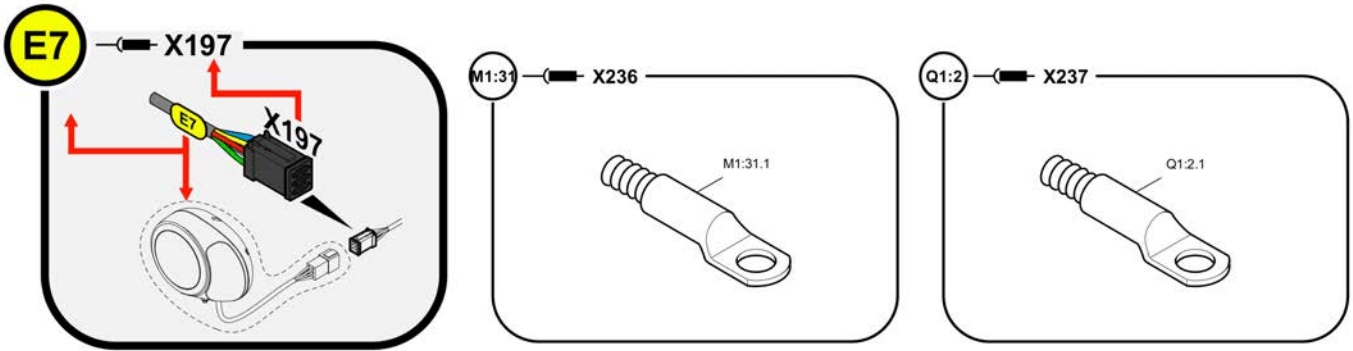

**4812017376 Wiring** 4812012304 Cable W5

Item	Part No.	Name	Qty	L	C	SN INFO
M1:31		Electrical components			M1: 31- X23 6	
M1:31.1	4812044660	Cable lug	1			
Q1:2		Electrical components			Q1: 2- X23 7	
Q1:2.1	4812044659	Cable lug	1			