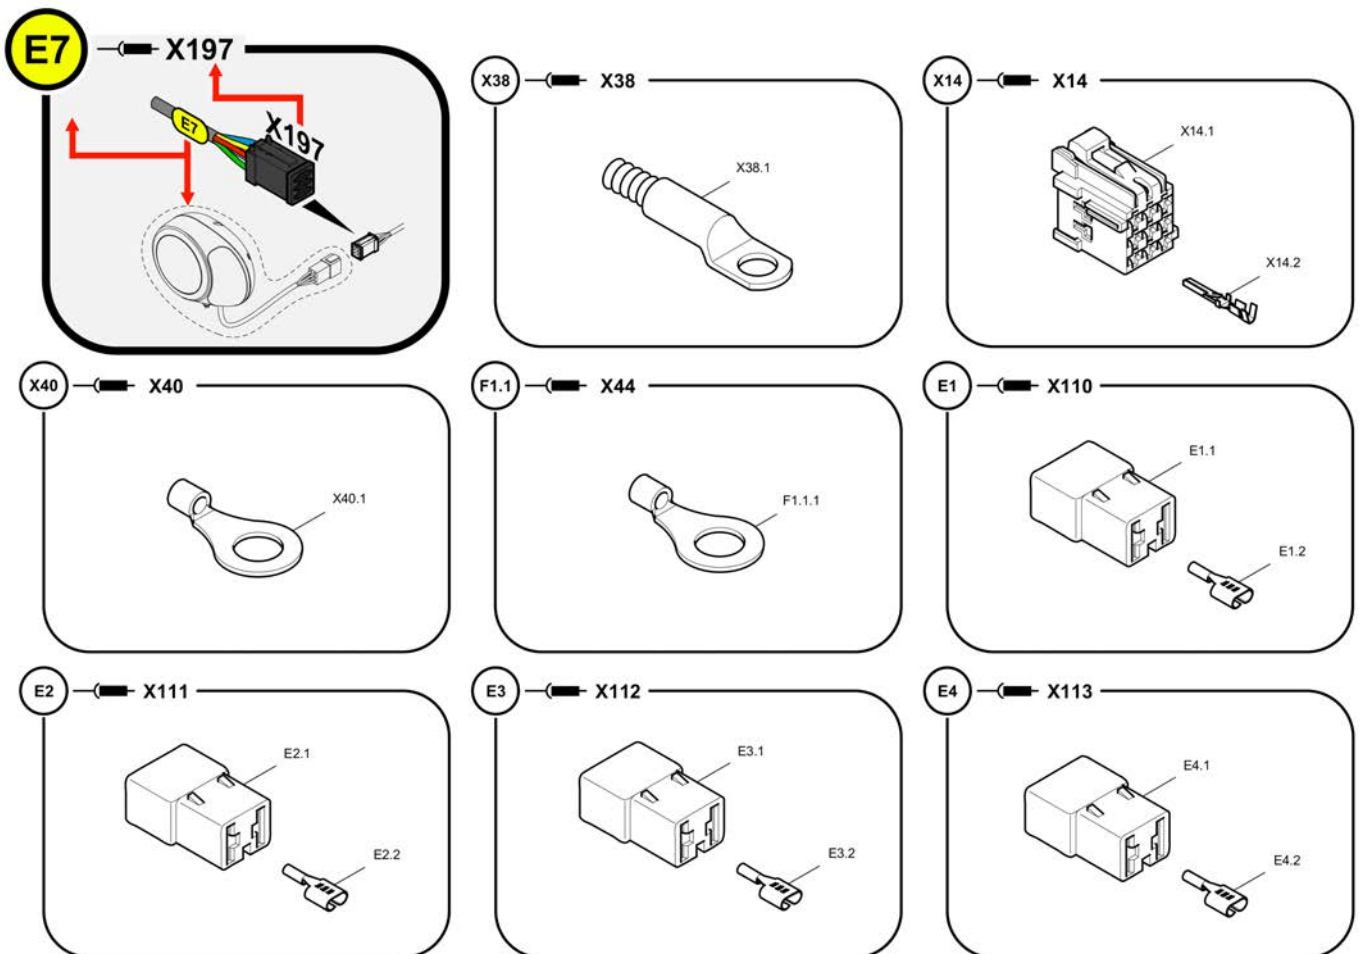

4812017376 Wiring 4812017387 Cable W25