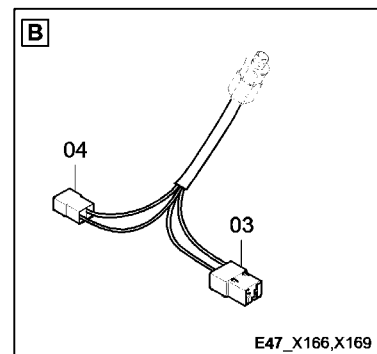

**El. option 4812010335 El. option**

Item	Part No.	Name	Qty	L	C	SN INFO
1	D977580301	Push button	1			
2	D977454252	Fuse	1			
3	4812034922	Plug	1			
4	4812035572	Socket	1			
5	D977442027	Reducer	1			
6	D977416520	Nut	2			
7	D977580299	Housing	1			
8	D936730798	Screw	4			
9	D977580300	Lock	1			
10	4812004302	Quick fastening	1			