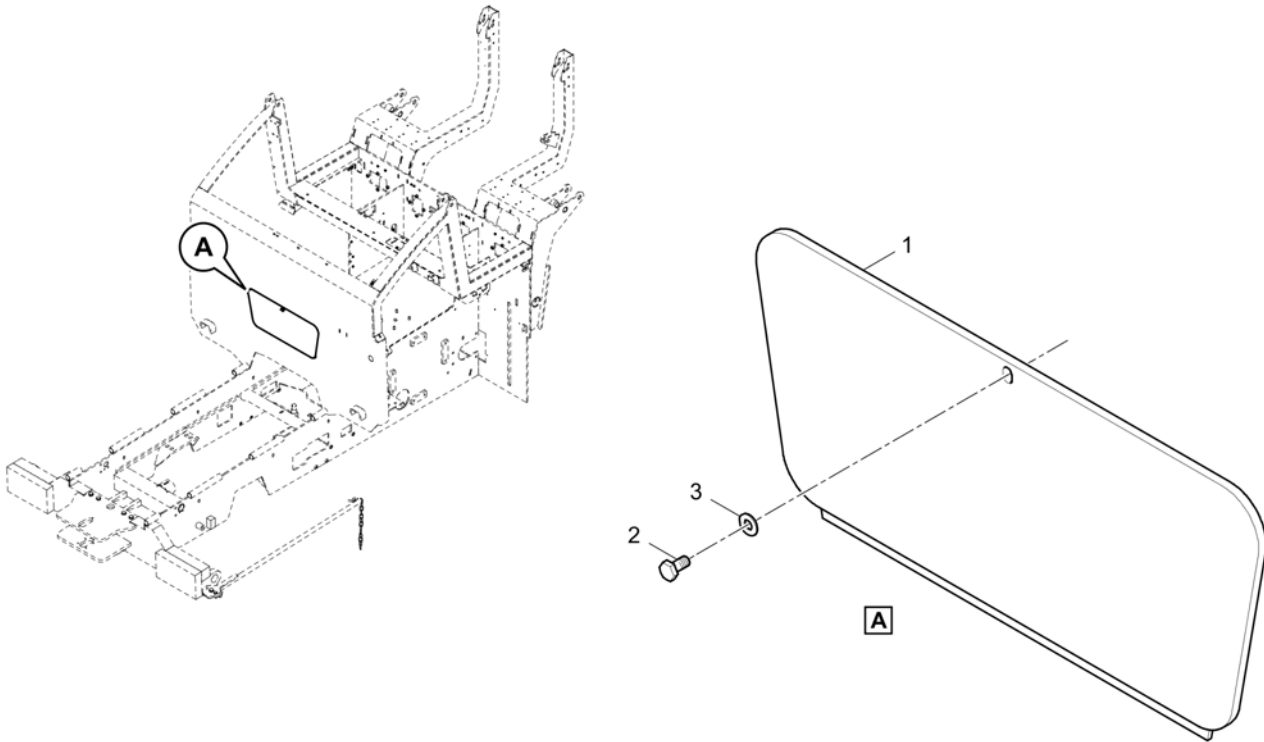

Maintenance lid 4812011697 Maintenance lid

Item	Part No.	Name	Qty	L	C	SN INFO
1	4812011696	Maintenance lid	1			
2	0147136303	Screw	1			
3	0333310051	Lock washer	1